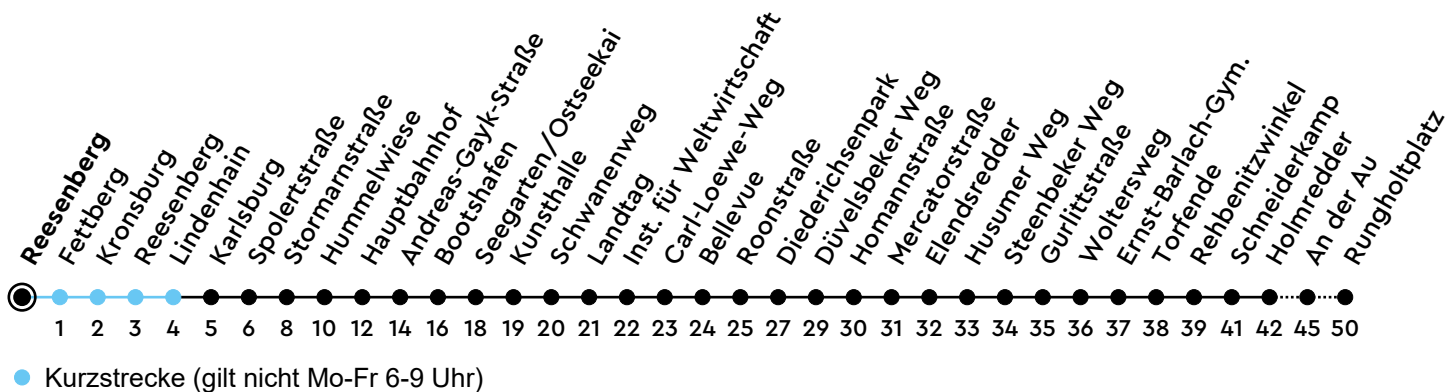

# 42 Reesenberg Richtung Suchsdorf

Uhr	Montag - Freitag	Samstag	Sonn-/Feiertag
4			
5		03	03
6		03	03
7	01 <sub>A</sub> 02 <sub>B</sub> 16	03	03
8		03	03
9		03	03
10		03	03
11		03	03
12		03	03
13		03	03
14		03	03
15		03	03
16		03	03
17		03	03
18		03	03
19		03	03
20	03	03	03
21	03	03	03
22	03	03	03
23	03	03	03
0			

Bitte beachten Sie die Sonderfahrpläne von Heiligabend bis Neujahr.

Gültig ab 28.04.2025 (ohne Gewähr)

A = Nur an Schultagen; weiter als Linie 91 bis Rankestr.; fährt bis Hauptbahnhof

B = Nur an Schultagen; weiter als Linie 31 bis Metzstr.; fährt bis Hauptbahnhof