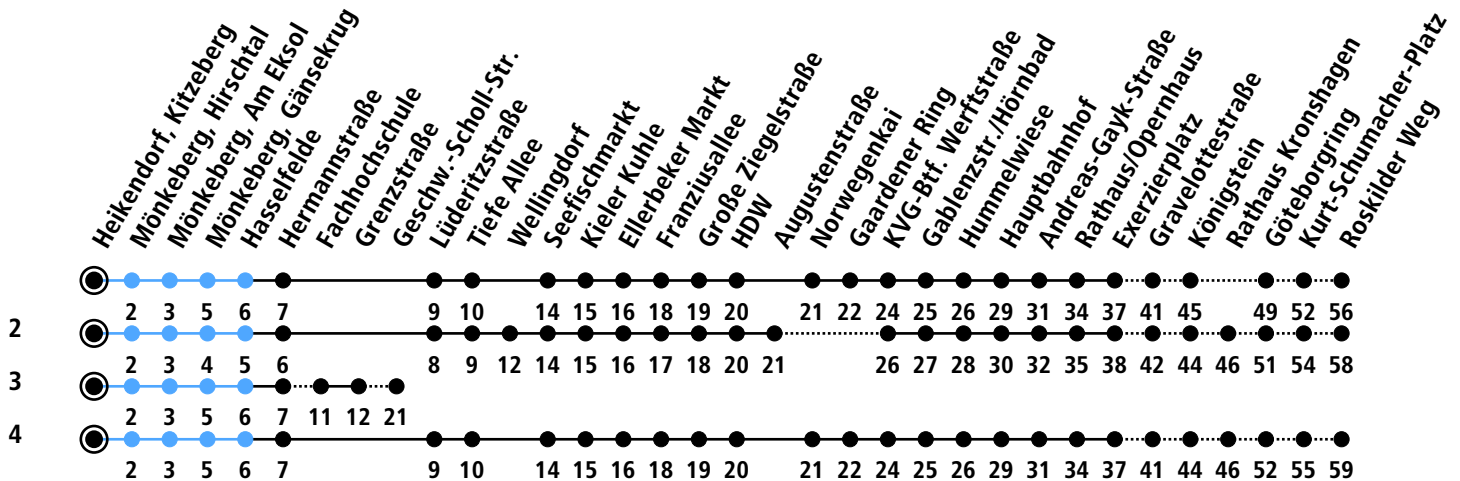

Uhr	Montag - Freitag	Samstag	Sonn-/Feiertag
4	49	49	
5	19 46	19 49	15 ²
6	16 46	19 49	15 ² 45 ²
7	10 ³ _A 16 46	19 49	15 ² 45 ²
8	16 46	19 46	15 ² 45 ²
9	16 46	16 46	15 ² 45 ²
10	16 46	16 46	15 ² 45 ²
11	16 46	16 46	15 ² 45 ²
12	16 46	16 46	15 ² 45 ²
13	14 _B 16 46	16 46	15 ² 45 ²
14	16 46	16 46	15 ² 45 ²
15	16 46	16 46	15 ² 45 ²
16	16 46	16 46	15 ² 45 ²
17	16 46	16 46	15 ² 45 ²
18	16 46	16 ⁴ 46 ⁴	15 ² 45 ²
19	16 45 ²	16 ⁴ 45 ²	15 ² 45 ²
20	15 ² 45 ²	15 ² 45 ²	15 ² 45 ²
21	15 ² 45 ²	15 ² 45 ²	15 ² 45 ²
22	15 ² 45 ² _C	15 ² 45 ² _C	15 ² 45 ² _C
23			
0			

Gültig ab 10.12.2023 (ohne Gewähr)

A = Nur an Schultagen; fährt bis Geschwister-Scholl-Straße

B = Nur an Schultagen; fährt bis Hauptbahnhof
C = Fährt bis Hauptbahnhof

● Kurzstrecke (gilt nicht Mo-Fr 6-9 Uhr)