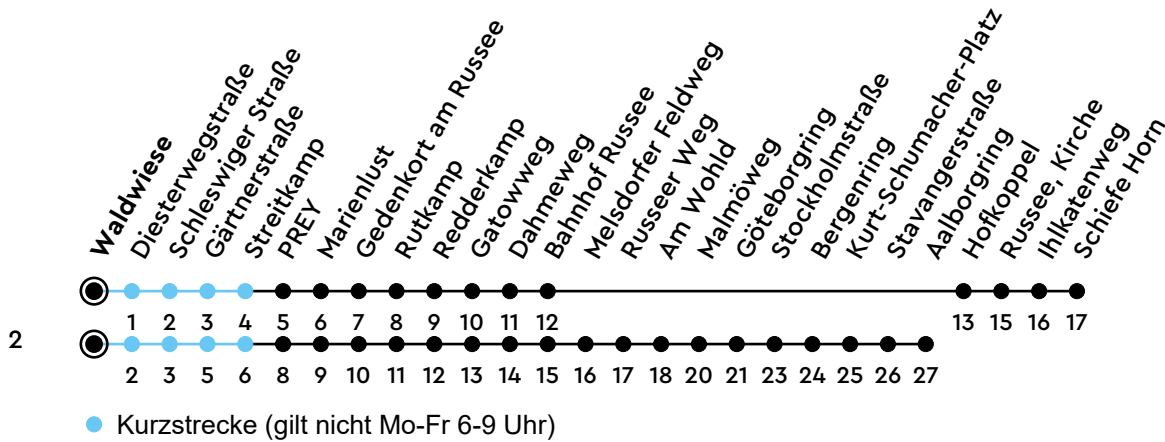

61.62

H Waldwiese B

Richtung Mettenhof/Russee

| Uhr | Montag - Freitag | Samstag | Sonn-/Feiertag |
|-----|--|---------|----------------|
| 4 | 56 | 56 | 56 |
| 5 | 26 41 56 ² | 41 | |
| 6 | 11 26 ² 41 56 ² | 11 41 | 11 |
| 7 | 06 16 ² 27 36 ² 46 56 ² | 11 41 | 11 |
| 8 | 06 16 ² 26 36 ² 46 55 ² | 11 41 | 11 41 |
| 9 | 10 25 ² 40 55 ² | 12 42 | 11 41 |
| 10 | 10 25 ² 40 55 ² | 12 42 | 11 41 |
| 11 | 10 25 ² 40 55 ² | 12 42 | 11 41 |
| 12 | 10 25 ² 40 56 ² | 12 42 | 11 41 |
| 13 | 11 26 ² 41 55 ² | 12 42 | 11 41 |
| 14 | 10 25 ² 40 55 ² | 12 42 | 11 41 |
| 15 | 10 25 ² 40 55 ² | 12 42 | 11 41 |
| 16 | 10 25 ² 40 55 ² | 12 42 | 11 41 |
| 17 | 10 25 ² 40 55 ² | 12 42 | 11 41 |
| 18 | 10 25 ² 40 55 ² | 12 42 | 11 41 |
| 19 | 10 25 ² 40 55 ² | 12 42 | 11 41 |
| 20 | 10 26 ² 41 | 12 41 | 11 41 |
| 21 | 11 41 | 11 41 | 11 41 |
| 22 | 11 41 | 11 41 | 11 41 |
| 23 | 11 | 11 | 11 |
| 0 | | | |

Bitte beachten Sie die Sonderfahrpläne von Heiligabend bis Neujahr.

Gültig ab 01.01.2025 (ohne Gewähr)

NAH.SH

KVG Kieler Verkehrsgesellschaft mbH
 Wertstraße 233-243 · 24143 Kiel
 ☎ 0431/2203-2203 · www.kvg-kiel.de

ECHTZEIT: