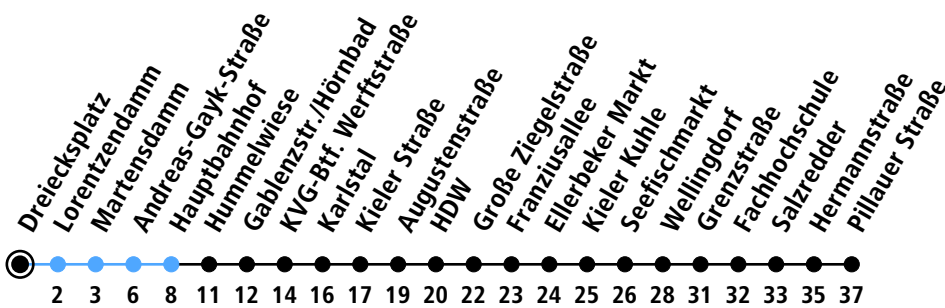

Uhr	Montag - Freitag	Samstag	Sonn-/Feiertag
4	53	53	53
5	15 30 45 59	23 53	23 53
6	14 21 29 36 44 51 59	23 53	23 53
7	06 14 21 29 36 44 51 59	23 53	23 53
8	06 14 21 29 36 44 51 59	23 52	23 53
9	06 14 24 34 44 54	04 16 28 40 52	23 53
10	04 14 24 34 44 54	04 16 28 40 52	23 53
11	04 14 24 34 44 54	04 16 28 40 52	23 53
12	04 14 24 34 44 54	04 16 28 40 52	23 53
13	04 14 24 34 44 54	04 16 28 40 52	23 53
14	04 14 21 29 36 44 51 59	04 16 28 40 52	23 53
15	06 14 21 29 36 44 51 59	04 16 28 40 52	23 53
16	06 14 21 29 36 44 51 59	04 16 28 40 52	23 53
17	06 14 21 29 36 44 51 59	04 16 28 40 52	23 53
18	06 14 24 34 44 54	04 16 28 40 52	23 53
19	04 14 24 34 44 54	04 16 28 40 52	23 53
20	04 23 53	04 23 53	23 53
21	23 53	23 53	23 53
22	23 53	23 53	23 53
23			
0			

Gültig ab 10.12.2023 (ohne Gewähr)

● Kurzstrecke (gilt nicht Mo-Fr 6-9 Uhr)