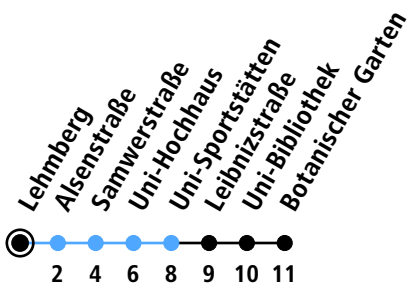

Uhr	Montag - Freitag	Samstag	Sonn-/Feiertag
4			
5			
6			
7	42		
8	12 42		
9	12 42		
10	12 42		
11	12 42		
12	12 42		
13	12 42		
14	12 42		
15	12 42		
16	12 42		
17	12 42		
18	12 42		
19	12 42		
20			
21			
22			
23			
0			

Gültig ab 10.12.2023 (ohne Gewähr)

● Kurzstrecke (gilt nicht Mo-Fr 6-9 Uhr)