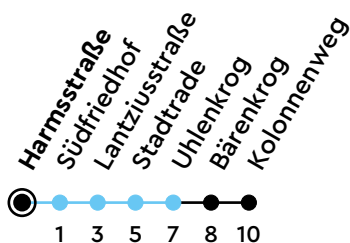

50·51

H Harmsstraße B Richtung Hassee

Uhr	Montag - Freitag	Samstag	Sonn-/Feiertag
4	23 53	23 53	23
5	38	41	08
6	06 21 36 52	11 41	08 38
7	06 21 36 52	11 41	08 38
8	07 21 36 51	11 36 56	08 38
9	06 21 36 51	16 36 56	08 38
10	06 21 38 53	16 36 56	08 38
11	08 23 38 53	16 36 56	08 38
12	08 23 38 53	16 36 56	08 38
13	08 23 38 53	16 36 56	08 38
14	08 23 38 53	16 36 56	08 38
15	08 23 38 54	16 36 56	08 38
16	09 24 39 54	16 36 56	08 38
17	08 23 38 53	16 36 56	08 38
18	08 23 36 51	16 36 56	08 38
19	06 21 36 51	16 36 56	08 38
20	06 21 38	16 38	08 38
21	08 38	08 38	08 38
22	08 38	08 38	08 38
23	08	08	08
0			

Bitte beachten Sie die Sonderfahrpläne von Heiligabend bis Neujahr.

Gültig ab 01.01.2025 (ohne Gewähr)

● Kurzstrecke (gilt nicht Mo-Fr 6-9 Uhr)