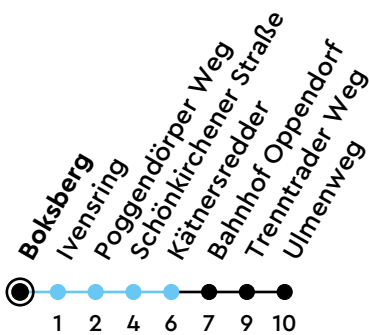

2

H Boksberg B Richtung Oppendorf

Uhr	Montag - Freitag	Samstag	Sonn-/Feiertag
4			
5	14 44		
6	16 45	14	
7	17 46	14	
8	16 46	14	
9	16 46	16	
10	16 46	16	
11	16 46	16	
12	16 46	16	
13	16 48	16	
14	16 46	16	
15	18 46	16	
16	16 46	16	
17	16 46	16	
18	16 46	16	
19	16 46	16	
20	16	16	
21			
22			
23			
0			

Bitte beachten Sie die Sonderfahrpläne von Heiligabend bis Neujahr.

Gültig ab 17.02.2025 (ohne Gewähr)

● Kurzstrecke (gilt nicht Mo-Fr 6-9 Uhr)