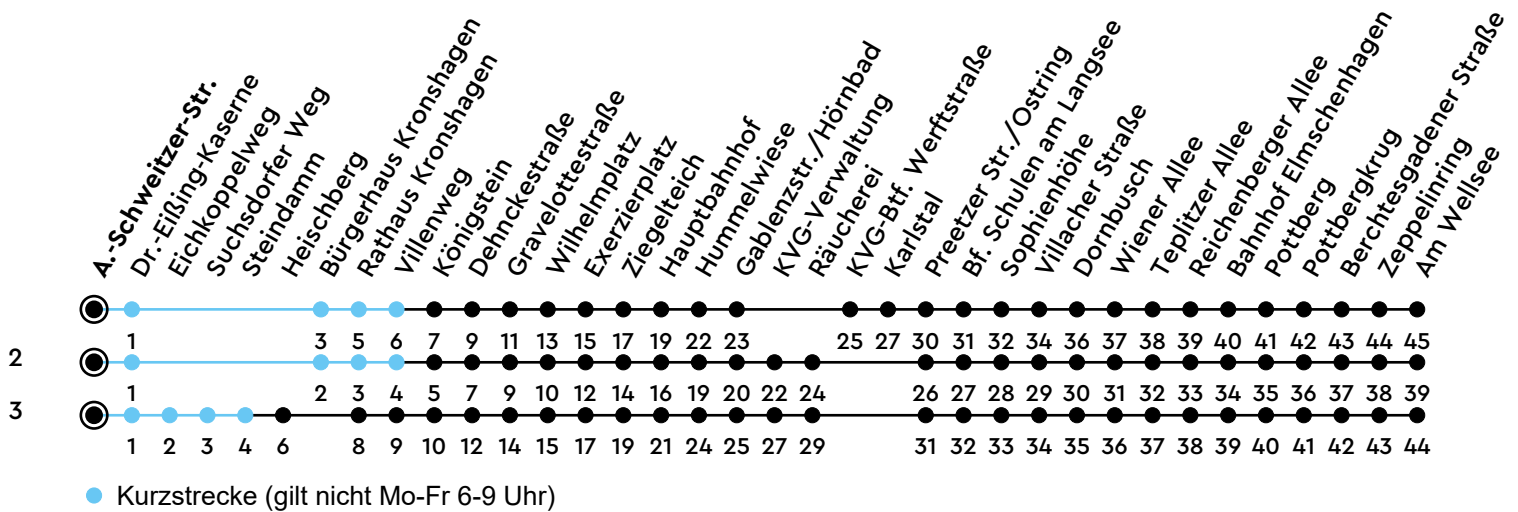

34

Albert-Schweitzer-Straße A Richtung Kroog

Uhr	Montag - Freitag	Samstag	Sonn-/Feiertag
4			
5	06 36 50	36	44 ²
6	10 30 50	06 36	44 ²
7	10 30 50	06 36	44 ²
8	10 30 50	06 36 50	14 ² 44 ²
9	10 30 50	10 30 50	14 ² 44 ²
10	10 30 50	10 30 50	14 ² 44 ²
11	10 30 50	10 30 50	14 ² 44 ²
12	10 30 50	10 30 50	14 ² 44 ²
13	10 30 50	10 30 50	14 ² 44 ²
14	10 30 50	10 30 50	14 ² 44 ²
15	10 30 50	10 30 50	14 ² 44 ²
16	10 30 50	10 30 50	14 ² 44 ²
17	10 30 50	10 30 50	14 ² 44 ²
18	10 30 50	10 30 50	14 ² 44 ²
19	10 40 ²	10 40 ²	14 ² 39 ³
20	39 ³	39 ³	39 ³
21	39 ³	39 ³	39 ³
22	39 ³	39 ³	39 ³
23			
0			

Bitte beachten Sie die Sonderfahrpläne von Heiligabend bis Neujahr.

Gültig ab 01.01.2025 (ohne Gewähr)

NAH.SH

KVG Kieler Verkehrsgesellschaft mbH
Wertstraße 233-243 · 24143 Kiel
☎ 0431/2203-2203 · www.kvg-kiel.de

ECHTZEIT: