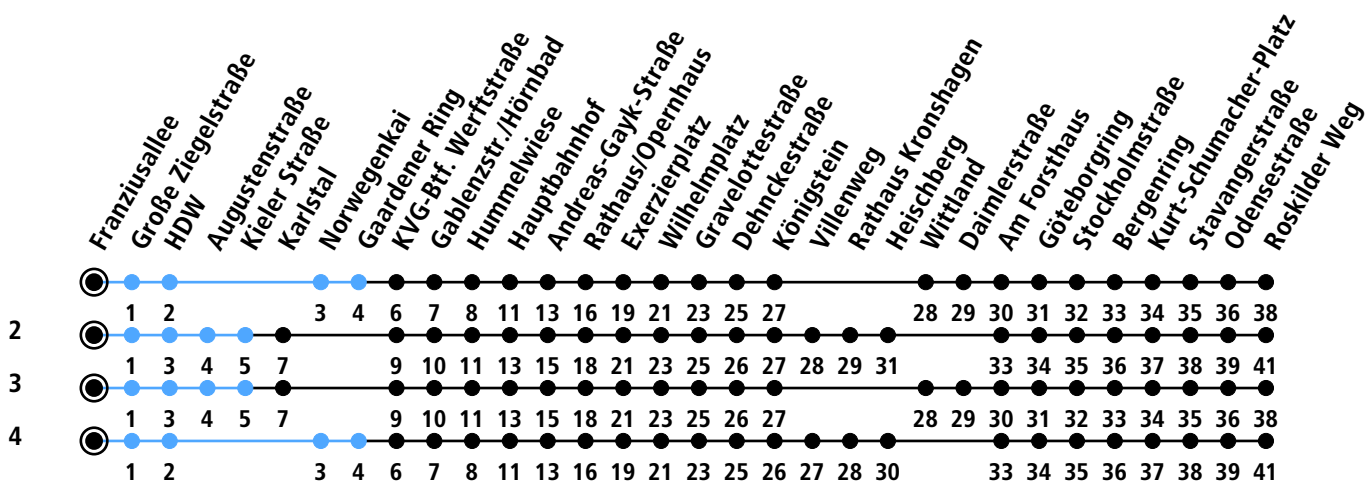

Uhr	Montag - Freitag	Samstag	Sonn-/Feiertag
4			
5	05 35	02 ³ 32 ³	32 ²
6	14 44	02 ³ 32 ³	32 ²
7	04 24 44	02 ³ 32 ³	02 ² 32 ³
8	04 24 44	02 ³ 35	02 ³ 32 ³
9	04 34	04 34	02 ³ 32 ³
10	04 34	04 34	02 ³ 32 ³
11	04 34	04 34	02 ³ 32 ³
12	04 34	04 34	02 ³ 32 ³
13	04 24 32 _A 44	04 34	02 ³ 32 ³
14	04 24 44	04 34	02 ³ 32 ³
15	04 24 44	04 34	02 ³ 32 ³
16	04 24 44	04 34	02 ³ 32 ³
17	04 24 44	04 34	02 ³ 32 ³
18	04 34	04 34 ⁴	02 ³ 32 ³
19	04 34	04 ⁴ 34 ⁴	02 ³ 32 ²
20	02 ² 32 ²	02 ² 32 ²	02 ² 32 ²
21	02 ² 32 ²	02 ² 32 ²	02 ² 32 ²
22	02 ² 32 ²	02 ² 32 ²	02 ² 32 ²
23	02 ² _B	02 ² _B	02 ² _B
0			

Gültig ab 01.09.2024 (ohne Gewähr)

A = Nur an Schultagen; fährt bis Hauptbahnhof

B = Fährt bis Hauptbahnhof

● Kurzstrecke (gilt nicht Mo-Fr 6-9 Uhr)