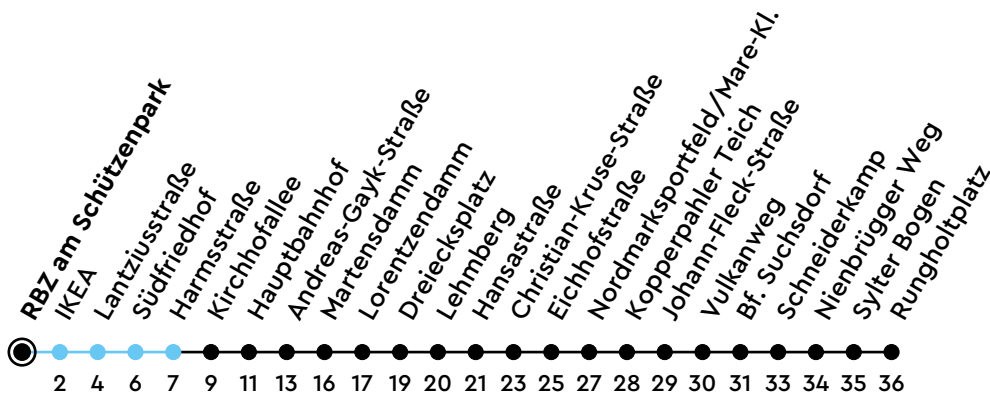

Uhr	Montag - Freitag	Samstag	Sonn-/Feiertag
4			
5	47		
6	14 44	07	
7	14 29 44 59	07 37	
8	14 29 44 59 _A	07 37	07 37
9	14 29 _A 44 59 _A	14 44	07 37
10	14 29 _A 44 59 _A	14 44	07 37
11	14 29 _A 44 59 _A	14 44	07 37
12	14 29 _A 44 59 _A	14 44	07 37
13	13 29 _A 44 59	14 44	07 37
14	04 _B 14 29 44 59	14 44	07 37
15	14 29 43 58	14 44	07 37
16	03 _B 13 28 44 59	14 44	07 37
17	14 29 44 59	14 44	07 37
18	04 _B 14 29 44 59	14 44	07 37
19	14 29 44	14 44	07 37
20	04 34	07 37	07 37
21	07 37	07 37	07 37
22	07 37	07 37	07 37
23	07 37	07 37	07 37
0			

Bitte beachten Sie die Sonderfahrpläne von Heiligabend bis Neujahr.

Gültig ab 28.04.2025 (ohne Gewähr)

A = Fährt bis Hauptbahnhof

B = Nur während der Vorlesungszeiten; fährt bis Hauptbahnhof

● Kurzstrecke (gilt nicht Mo-Fr 6-9 Uhr)

ECHTZEIT