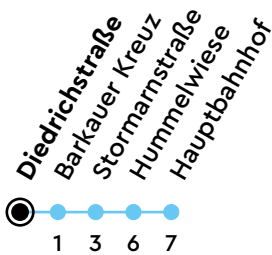

45 Diedrichstraße A Richtung Kiel Hbf

Uhr	Montag - Freitag	Samstag	Sonn-/Feiertag
4			
5	09 39	39	54
6	10 30 50	24 54	54
7	10 30 49	24 54	54
8	10 30 50	24 50	54
9	10 30 50	20 50	24 54
10	10 30 50	20 50	24 54
11	10 30 50	20 50	24 54
12	10 30 50	20 50	24 54
13	10 30 50	20 50	24 54
14	10 30 50	20 50	24 54
15	10 30 50	20 50	24 54
16	10 30 50	20 50	24 54
17	10 30 50	20 50	24 54
18	10 30 50	20 50	24 54
19	10 30 50	20 50	54
20	23 54	54	54
21	24 54	54	54
22	24 54	54	54
23	39	39	39
0			

Bitte beachten Sie die Sonderfahrpläne von Heiligabend bis Neujahr.

Gültig ab 17.02.2025 (ohne Gewähr)

● Kurzstrecke (gilt nicht Mo-Fr 6-9 Uhr)