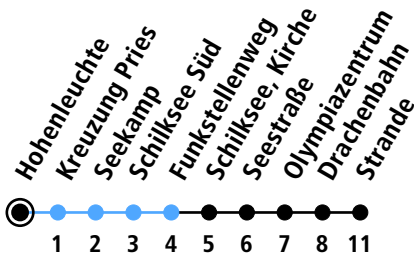

Uhr	Montag - Freitag	Samstag	Sonn-/Feiertag
4			
5	22	22	22
6	07 <sub>A</sub> 37 <sub>A</sub>	22	22
7	07 <sub>A</sub> 27 <sub>A</sub> 47	22	22
8	07 <sub>A</sub> 27 <sub>A</sub> 57 <sub>A</sub>	22	22
9	27 <sub>A</sub> 57 <sub>A</sub>	22	22
10	27 <sub>A</sub> 57 <sub>A</sub>	22	22
11	27 <sub>A</sub> 57 <sub>A</sub>	22	22
12	27 <sub>A</sub> 57 <sub>A</sub>	22	22
13	17 37 <sub>A</sub> 57 <sub>A</sub>	22	22
14	17 37 <sub>A</sub> 57 <sub>A</sub>	22	22
15	17 37 <sub>A</sub> 57 <sub>A</sub>	22	22
16	17 37 <sub>A</sub> 57 <sub>A</sub>	22	22
17	17 37 <sub>A</sub> 57 <sub>A</sub>	22	22
18	17 37 <sub>A</sub> 57 <sub>A</sub>	22	22
19	27 <sub>A</sub> 57 <sub>A</sub>	22	22
20	32 <sub>A</sub>	22	22
21	22	22	22
22	22	22	22
23	22	22	22
0			

Gültig ab 01.09.2024 (ohne Gewähr)

A = Fährt bis Olympiazentrum

● Kurzstrecke (gilt nicht Mo-Fr 6-9 Uhr)