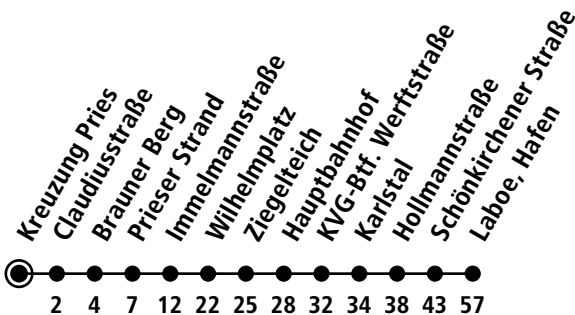

X92

Ⓜ Kreuzung Pries

Strande ▶ Schilksee ▶ Friedrichsort ▶ Kiel Hbf ▶ Laboe

Uhr	Montag - Freitag	Samstag	Sonn-/Feiertag
4			
5			
6			
7			
8			
9			
10			
11		20	15
12		20	15
13		20	15
14		20	15
15		20	15
16		20	15
17		20	15
18		20	15
19		15 _A	15 _A
20		15 _A	15 _A
21			
22			
23			
0			

Gültig vom 29.05.2024 bis voraussichtlich 20.10.2024 (ohne Gewähr)

A = Fährt bis Hauptbahnhof

● Kurzstreckentickets haben auf dieser Linie keine Gültigkeit.

KVG Kieler Verkehrsgesellschaft mbH
 Werftstraße 233-243 · 24143 Kiel
 ☎ 0431/2203-2203 · www.kvg-kiel.de