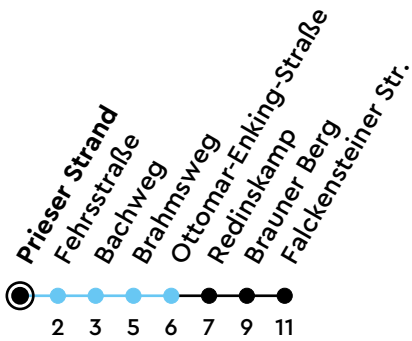

Uhr	Montag - Freitag	Samstag	Sonn-/Feiertag
4			
5	33		
6	18 50	18 48	
7	20 50	18 48	
8	22 50	18 48	
9	20 50	18 50	
10	20 50	20 50	
11	20 50	20 50	
12	22 52	20 50	
13	22 52	20 50	
14	22 52	20 50	
15	22 52	20 50	
16	22 52	20 50	
17	20 50	20 50	
18	20	20	
19			
20			
21			
22			
23			
0			

Bitte beachten Sie die Sonderfahrpläne von Heiligabend bis Neujahr.

Gültig ab 01.01.2025 (ohne Gewähr)

● Kurzstrecke (gilt nicht Mo-Fr 6-9 Uhr)