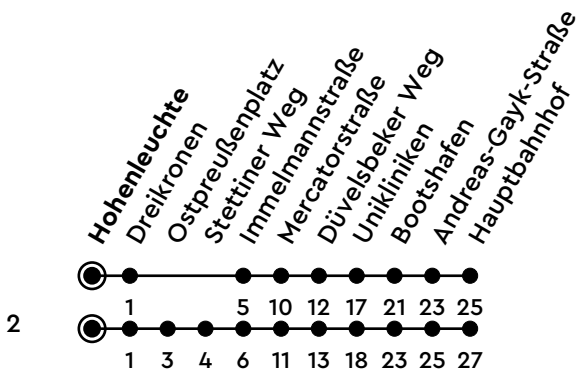

X30

H Hohenleuchte A Richtung Kiel Hbf

Uhr	Montag - Freitag	Samstag	Sonn-/Feiertag
4			
5	23 54		
6	24 54		
7	07 ² _A 22 52		
8	24 54		
9	24 54		
10	24 54		
11	24 54		
12	24 54		
13	24 54		
14	24 52		
15	22 52		
16	24 54		
17	24 54		
18	24 54		
19	24 48		
20			
21			
22			
23			
0			

Bitte beachten Sie die Sonderfahrpläne von Heiligabend bis Neujahr.

Gültig ab 01.01.2025 (ohne Gewähr)

A = Nur an Schultagen

2