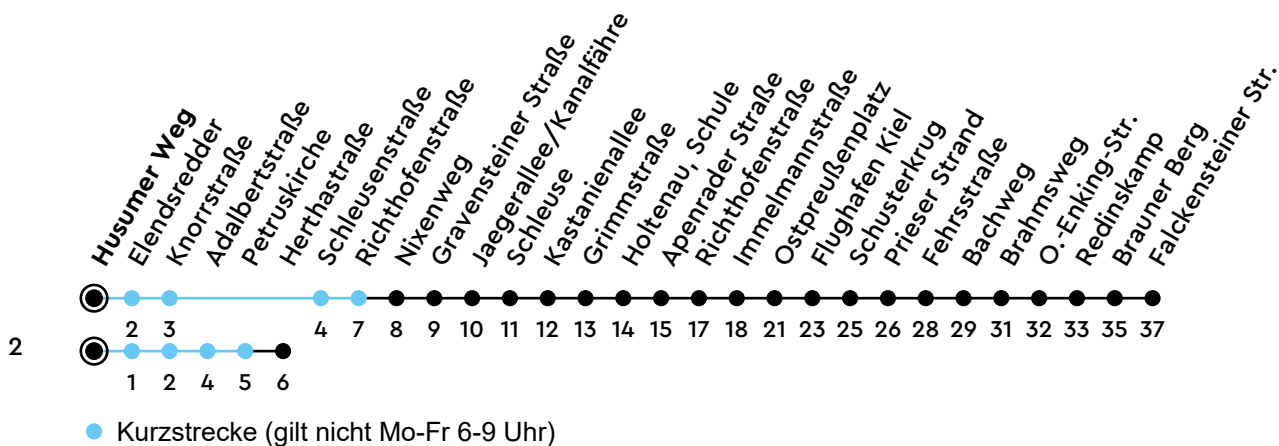

Uhr	Montag - Freitag	Samstag	Sonn-/Feiertag
4	39 _A		
5	09 54	54	
6	24 54	24 54	
7	24 56	24 54	
8	24 54	24 54	24 ²
9	24 54	24 54	24 ²
10	24 54	24 54	24 ²
11	24 56	24 54	24 ²
12	26 56	24 54	24 ²
13	26 56	24 54	24 ²
14	26 56	24 54	24 ²
15	26 56	24 54	24 ²
16	26 54	24 54	24 ²
17	24 54	24 54	24 ²
18	20 _A 50 _A	20 _A 50 _A	24 ²
19	20 _A 54 _A	20 _A 54 _A	24 ²
20	24 ²	24 ²	24 ²
21	24 ²	24 ²	24 ²
22	24 ²	24 ²	24 ²
23	24 ²	24 ²	24 ²
0	24 ²	24 ²	24 ²

Gültig ab 28.04.2025 (ohne Gewähr)

A = Fährt bis Apenrader Straße

ECHTZEIT