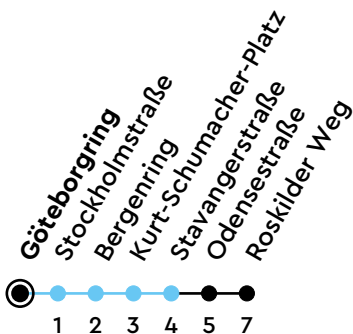

14·15 Göteborgring B Richtung Mettenhof

Uhr	Montag - Freitag	Samstag	Sonn-/Feiertag
4			
5	10 42 55	12 42 57	12
6	12 29 44 59	12 27 42 57	15
7	14 29 40 50	12 27 42 57	15 45
8	00 10 20 30 40 50	12 27 42 57	12 42 57
9	00 10 19 29 39 55	12 24 39 54	12 27 42 57
10	09 24 39 54	09 24 39 54	12 27 42 57
11	09 25 40 55	09 24 39 54	12 27 42 57
12	10 25 40 55	09 24 39 54	14 29 44 59
13	10 25 40 50	09 24 39 54	14 29 44 59
14	02 12 22 32 40 50	09 24 39 54	14 29 44 59
15	00 10 20 30 40 50	09 24 39 54	14 29 44 59
16	00 10 20 30 40 50	09 24 39 54	14 29 44 59
17	00 09 19 29 39 49 59	09 24 39 54	14 29 44 57
18	09 19 29 39 54	09 24 39 54	12 27 42 57
19	09 24 39 54	11 24 41 54	12 27 42 57
20	09 24 46	11 24 45	15 27 45
21	16 46	15 45	15 45
22	15 45	15 45	15 45
23	15	15	15
0			

Baustellenfahrplan Sperrung Kronshagener Weg. Gültig vom 17.03.2025 bis 27.04.2025 (ohne Gewähr)

● Kurzstrecke (gilt nicht Mo-Fr 6-9 Uhr)