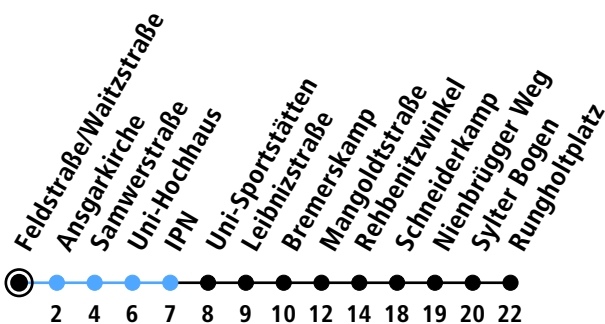

Uhr	Montag - Freitag	Samstag	Sonn-/Feiertag
4			
5	46		
6	18 48		
7	08 28 48		
8	08 28 48		
9	08 28 53		
10	23 53		
11	23 53		
12	23 53		
13	23 53		
14	23 53		
15	23 53		
16	23 53		
17	23 53		
18	23 53		
19	23 53		
20	31		
21			
22			
23			
0			

Gültig ab 10.12.2023 (ohne Gewähr)

● Kurzstrecke (gilt nicht Mo-Fr 6-9 Uhr)