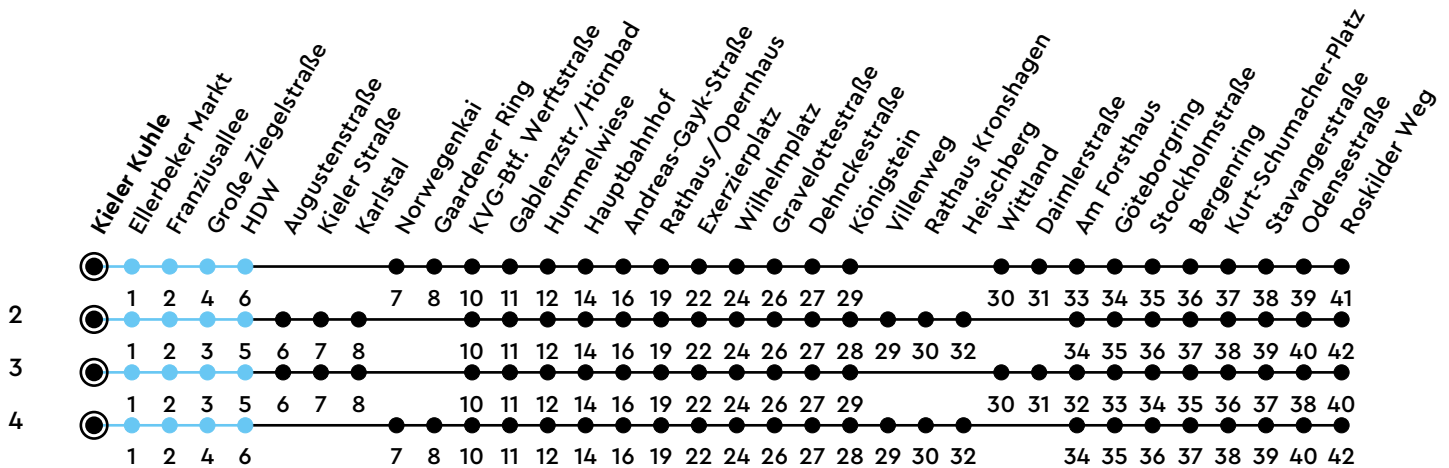

14

Kieler Kuhle A Richtung Mettenhof

Uhr	Montag - Freitag	Samstag	Sonn-/Feiertag
4			
5	02 32	01³ 31³	31²
6	05 35	01³ 31³	31²
7	00 20 39	01³ 31³	01² 31³
8	00 20 40	01³ 32	01³ 31³
9	00 30	00 30	01³ 31³
10	00 30	00 30	01³ 31³
11	00 30 59	00 30	01³ 29³ 59³
12	29 59	00 30	29³ 59³
13	21 36_A 41	00 30	29³ 59³
14	00 20 40	00 30	29³ 59³
15	00 20 39 59	00 30	29³ 59³
16	20 40	00 30	29³ 59³
17	00 20 40	00 30	31³
18	00 30	00 30⁴	01³ 31³
19	00 30 59²	00⁴ 30⁴	01³ 31²
20	29² 59²	01² 31²	01² 31²
21	31²	01² 31²	01² 31²
22	01² 31²	01² 31²	01² 31²
23	01²_B 31²_C	01²_B 31²_C	01²_B 31²_C
0			

Bitte beachten Sie die Sonderfahrpläne von Heiligabend bis Neujahr.

Gültig ab 01.01.2025 (ohne Gewähr)

A = Nur an Schultagen; fährt bis Hauptbahnhof

C = Weiter als Linie N14 bis Mettenhof; fährt bis Hauptbahnhof

B = Fährt bis Hauptbahnhof

● Kurzstrecke (gilt nicht Mo-Fr 6-9 Uhr)

NAH.SH

KVG Kieler Verkehrsgesellschaft mbH
Werftstraße 233-243 · 24143 Kiel
☎ 0431/2203-2203 · www.kvg-kiel.de

ECHTZEIT: