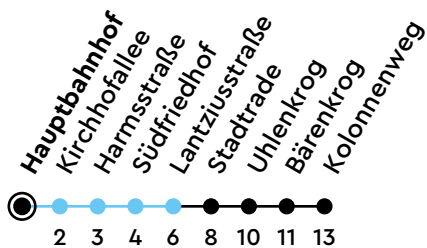

50·51

H Hauptbahnhof C1 Richtung Hassee

Uhr	Montag - Freitag	Samstag	Sonn-/Feiertag
4	20 50	20 50	20
5	35	38	05
6	03 18 33 48	08 38	05 35
7	03 18 33 48	08 38	05 35
8	03 18 33 48	08 33 53	05 35
9	03 18 33 48	13 33 53	05 35
10	03 18 34 49	13 33 53	05 35
11	04 19 34 49	13 33 53	05 35
12	04 19 34 49	13 33 53	05 35
13	04 19 34 49	13 33 53	05 35
14	04 19 34 49	13 33 53	05 35
15	04 19 34 50	13 33 53	05 35
16	05 20 35 50	13 33 53	05 35
17	04 19 34 49	13 33 53	05 35
18	04 19 33 48	13 33 53	05 35
19	03 18 33 48	13 33 53	05 35
20	03 18 35	13 35	05 35
21	05 35	05 35	05 35
22	05 35	05 35	05 35
23	05	05	05
0			

Bitte beachten Sie die Sonderfahrpläne von Heiligabend bis Neujahr.

Gültig ab 01.01.2025 (ohne Gewähr)

● Kurzstrecke (gilt nicht Mo-Fr 6-9 Uhr)