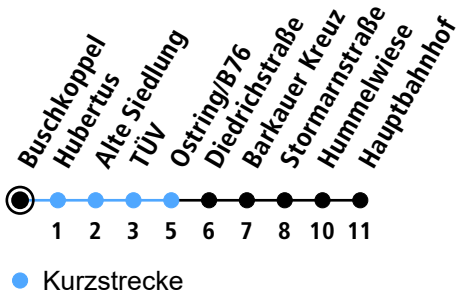

# N34

 Buschkoppel

Kroog ▶ Elmschenhagen ▶ Wellsee ▶ Kiel Hbf

Uhr	Täglich
22	
23	
0	34
1	34
2	34
3	34
4	31
5	

Gültig ab 20.06.2024 (ohne Gewähr)

KVG Kieler Verkehrsgesellschaft mbH  
Werftstraße 233-243 · 24143 Kiel  
☎ 0431/2203-2203 · [www.kvg-kiel.de](http://www.kvg-kiel.de)