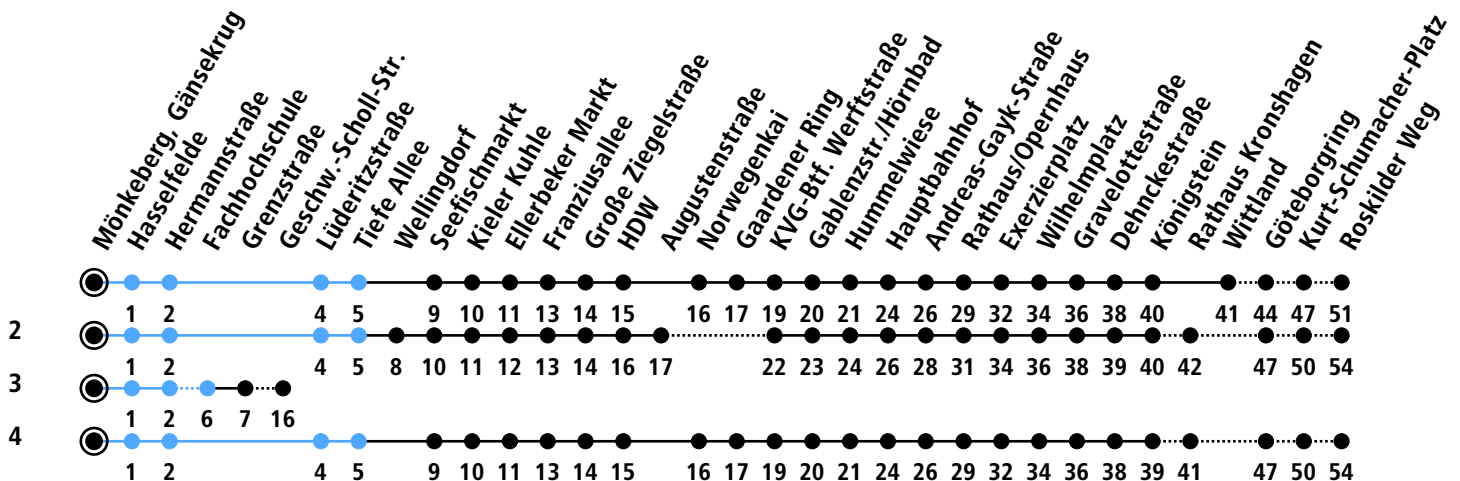

Uhr	Montag - Freitag	Samstag	Sonn-/Feiertag
4	53	53	
5	23 51	23 53	19 <sup>2</sup>
6	21 51	23 53	19 <sup>2</sup> 49 <sup>2</sup>
7	15 <sup>3</sup> <sub>A</sub> 21 51	23 53	19 <sup>2</sup> 49 <sup>2</sup>
8	21 51	23 51	19 <sup>2</sup> 49 <sup>2</sup>
9	21 51	21 51	19 <sup>2</sup> 49 <sup>2</sup>
10	21 51	21 51	19 <sup>2</sup> 49 <sup>2</sup>
11	21 51	21 51	19 <sup>2</sup> 49 <sup>2</sup>
12	21 51	21 51	19 <sup>2</sup> 49 <sup>2</sup>
13	19 <sup>B</sup> 21 51	21 51	19 <sup>2</sup> 49 <sup>2</sup>
14	21 51	21 51	19 <sup>2</sup> 49 <sup>2</sup>
15	21 51	21 51	19 <sup>2</sup> 49 <sup>2</sup>
16	21 51	21 51	19 <sup>2</sup> 49 <sup>2</sup>
17	21 51	21 51	19 <sup>2</sup> 49 <sup>2</sup>
18	21 51	21 <sup>4</sup> 51 <sup>4</sup>	19 <sup>2</sup> 49 <sup>2</sup>
19	21 49 <sup>2</sup>	21 <sup>4</sup> 49 <sup>2</sup>	19 <sup>2</sup> 49 <sup>2</sup>
20	19 <sup>2</sup> 49 <sup>2</sup>	19 <sup>2</sup> 49 <sup>2</sup>	19 <sup>2</sup> 49 <sup>2</sup>
21	19 <sup>2</sup> 49 <sup>2</sup>	19 <sup>2</sup> 49 <sup>2</sup>	19 <sup>2</sup> 49 <sup>2</sup>
22	19 <sup>2</sup> 49 <sup>2</sup> <sub>C</sub>	19 <sup>2</sup> 49 <sup>2</sup> <sub>C</sub>	19 <sup>2</sup> 49 <sup>2</sup> <sub>C</sub>
23			
0			

Gültig ab 10.12.2023 (ohne Gewähr)

A = Nur an Schultagen; fährt bis Geschwister-Scholl-Straße

B = Nur an Schultagen; fährt bis Hauptbahnhof  
C = Fährt bis Hauptbahnhof

● Kurzstrecke (gilt nicht Mo-Fr 6-9 Uhr)