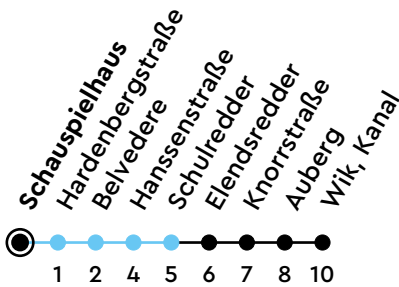

Uhr	Montag - Freitag	Samstag	Sonn-/Feiertag
4			
5	17 35 50	17 47	17 47
6	05 19 31 41 48 56	17 47	17 47
7	03 11 18 26 33 41 48 56	17 47	17 47
8	03 11 18 26 33 41 48 56	17 47 55	17 47
9	03 11 18 26 33 41 51	11 21 31 41 51	17 47
10	01 11 21 31 41 51	01 11 21 31 41 51	17 47
11	01 11 21 31 41 51	01 11 21 31 41 51	17 47
12	01 11 21 31 41 51	01 11 21 31 41 51	17 47
13	01 11 21 31 41 51	01 11 21 31 41 51	17 47
14	01 11 21 31 41 48 56	01 11 21 31 41 51	17 47
15	03 11 18 26 33 41 48 56	01 11 21 31 41 51	17 47
16	03 11 18 26 33 41 48 56	01 11 21 31 41 51	17 47
17	03 11 18 26 33 41 48 56	01 11 21 31 41 51	17 47
18	03 11 18 26 33 41 51	01 11 21 31 41 51	17 47
19	01 11 21 31 41 51	01 11 21 31 41 51	17 47
20	01 11 21 47	01 11 21 47	17 47
21	17 47	17 47	17 47
22	17 47	17 47	17 47
23	17	17	17
0			

Bitte beachten Sie die Sonderfahrpläne von Heiligabend bis Neujahr.

Gültig ab 01.01.2025 (ohne Gewähr)

● Kurzstrecke (gilt nicht Mo-Fr 6-9 Uhr)