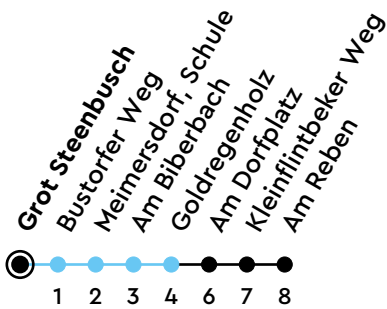

41·42

Grot Steenbusch Richtung Meimersdorf

Uhr	Montag - Freitag	Samstag	Sonn-/Feiertag
4	29	34	35
5	29 44	34	35
6	09 21 40 52	02 35	35
7	10 22 40 52	02 35	02 35
8	10 23 40 52	02 35	02 35
9	10 22 40 52	02 38	02 35
10	10 22 40 52	03 38	02 35
11	10 22 40 52	03 38	02 35
12	10 22 41 53	03 38	02 35
13	11 23 41 53 _A 53	03 38	03 35
14	11 23 41 53	03 38	03 35
15	11 23 42 53	03 38	03 35
16	11 23 41 53	03 38	03 35
17	11 23 41 53	03 38	03 35
18	11 22 40 52	03 38	03 35
19	10 22 40 52	03 38	02 35
20	10 35	03 35	02 35
21	02 35	02 35	02 35
22	02 35	02 35	02 35
23	02 35	02 35	02 35
0	02	02	02

Bitte beachten Sie die Sonderfahrpläne von Heiligabend bis Neujahr.

Gültig ab 28.04.2025 (ohne Gewähr)

A = Nur an Schultagen; fährt bis Meimersdorfer Weg

● Kurzstrecke (gilt nicht Mo-Fr 6-9 Uhr)

NAH.SH

KVG Kieler Verkehrsgesellschaft mbH
Werftstraße 233-243 · 24143 Kiel
☎ 0431 2203-2203 · www.kvg-kiel.de