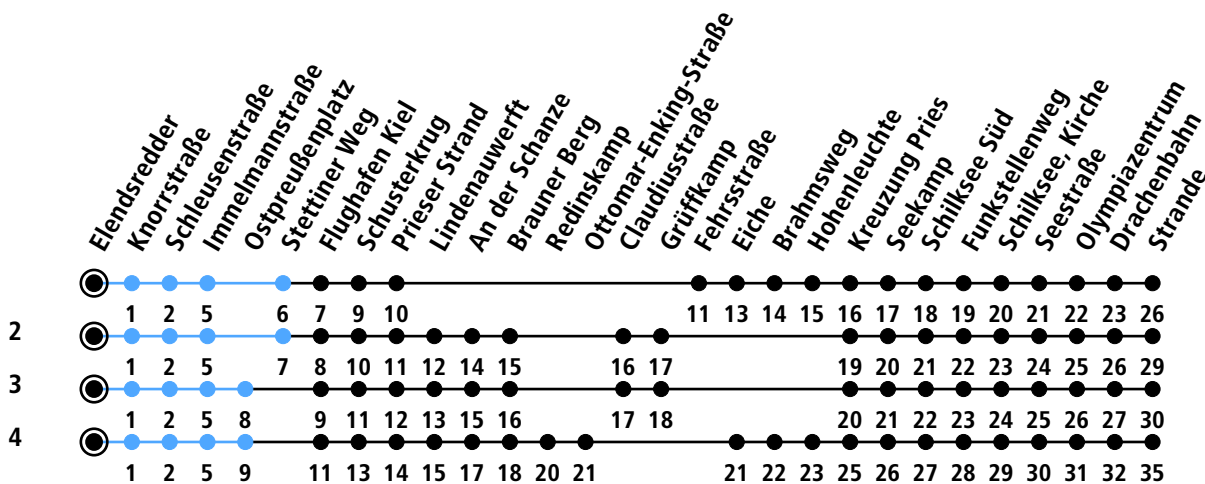

Uhr	Montag - Freitag	Samstag	Sonn-/Feiertag
4	37 ²	37 ³	37 ³
5	07 ² 37 52 ² _A	07 37 ³	07 37 ³
6	07 _A 20 ² 35 _A 50 ²	07 37 ³	07 37 ³
7	05 _A 20 ² 35 _A 50 ²	07 37 ³	07 37 ³
8	05 _A 20 ² 35 _A 50 ²	07 37 ³	07 37 ³
9	05 _A 20 ² 35 _A 50 ²	07 35 ³	07 37 ³
10	05 _A 20 ² 35 _A 50 ²	05 35 ³	07 37 ³
11	05 _A 20 ² 35 _A 50 ²	05 35 ³	07 37 ³
12	05 _A 20 ² 34 ⁴ _B 35 _A 50 ²	05 35 ³	07 37 ³
13	05 _A 20 ² 35 _A 37 ⁴ _B 50 ²	05 35 ³	07 37 ³
14	05 _A 20 ² 35 _A 50 ²	05 35 ³	07 37 ³
15	05 _A 20 ² 35 _A 50 ²	05 35 ³	07 37 ³
16	05 _A 20 ² 35 _A 50 ²	05 35 ³	07 37 ³
17	05 _A 20 ² 35 _A 50 ²	05 35 ³	07 37 ³
18	05 _A 20 ² 35 _A 50 ²	05 35 ³	07 37 ³
19	05 _A 20 ² 35 _A 50 ²	05 35 ³	07 37 ³
20	05 _A 20 ² 37 ³	05 37 ³	07 37 ³
21	07 37 ³	07 37 ³	07 37 ³
22	07 37 ³	07 37 ³	07 37 ³
23	07	07	07
0			

Gültig ab 29.05.2024 (ohne Gewähr)

A = Fährt bis Olympiazentrum

B = Nur an Schultagen

● Kurzstrecke (gilt nicht Mo-Fr 6-9 Uhr)

KVG Kieler Verkehrsgesellschaft mbH
 Werftstraße 233-243 · 24143 Kiel
 ☎ 0431/2203-2203 · www.kvg-kiel.de