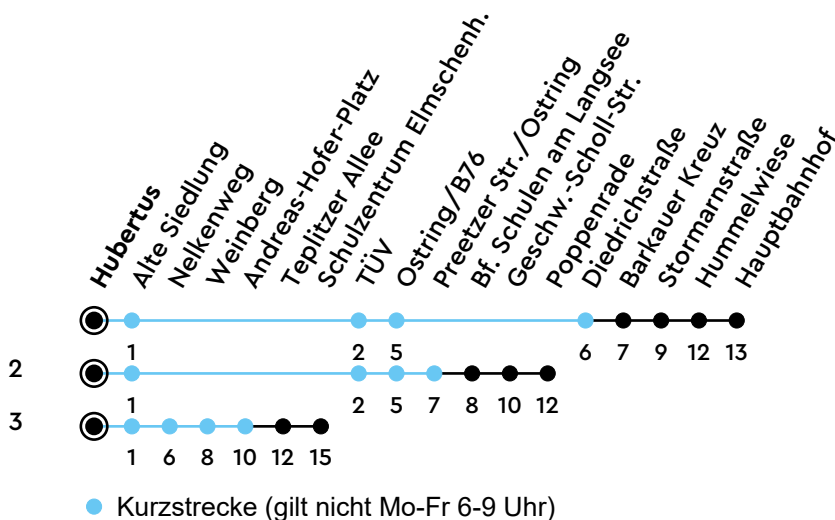

# 45 Hubertus A Richtung Kiel Hbf

Uhr	Montag - Freitag	Samstag	Sonn-/Feiertag
4			
5	04 34	34	49
6	04 24 43	19 49	49
7	03 20 <sup>3</sup> <sub>A</sub> 23 23 <sup>2</sup> <sub>A</sub> 42	19 49	49
8	03 23 44	19 44	49
9	04 23 44	14 44	19 49
10	04 24 43	14 44	19 49
11	03 23 43	14 44	19 49
12	03 23 43	14 44	19 49
13	04 24 44	14 44	19 49
14	03 23 43	14 44	19 49
15	03 23 43	14 44	19 49
16	03 23 43	14 44	19 49
17	03 23 43	14 44	19 49
18	03 24 44	14 44	19 49
19	04 23 44	14 44	49
20	17 49	49	49
21	19 49	49	49
22	19 49	49	49
23	34	34	34
0			

Bitte beachten Sie die Sonderfahrpläne von Heiligabend bis Neujahr.

Gültig ab 17.02.2025 (ohne Gewähr)

A = Nur an Schultagen

NAH.SH

KVG Kieler Verkehrsgesellschaft mbH  
Wertstraße 233-243 · 24143 Kiel  
☎ 0431/2203-2203 · www.kvg-kiel.de

ECHTZEIT: