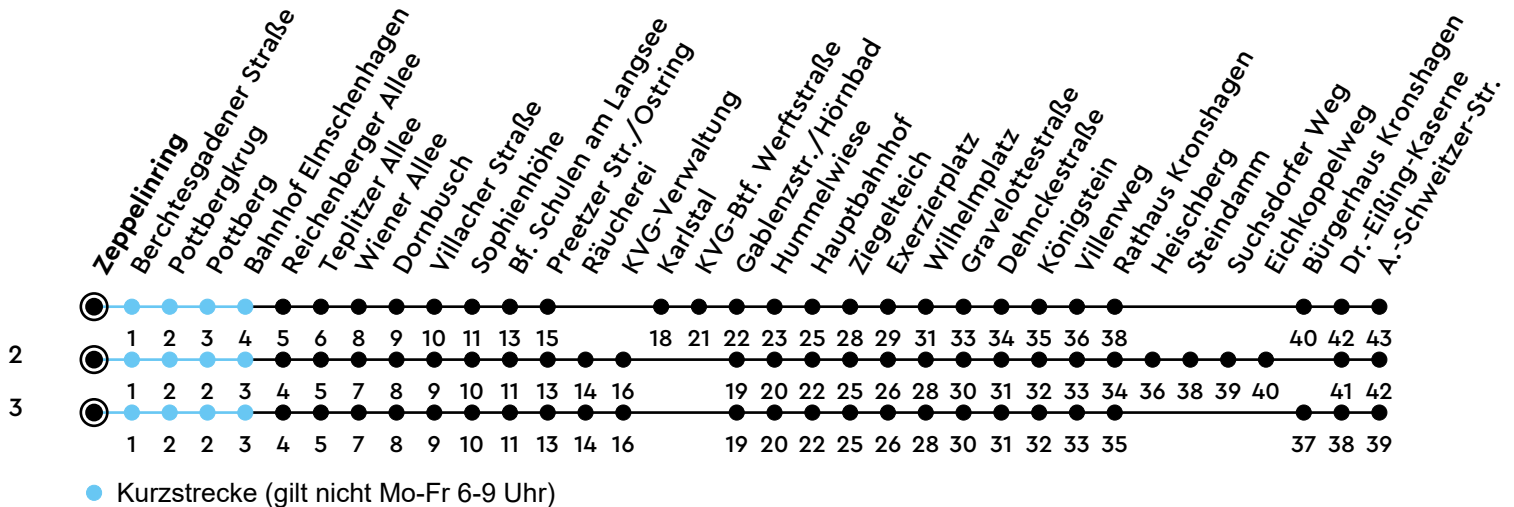

# 34 Zeppelinring A Richtung Kronshagen

Uhr	Montag - Freitag	Samstag	Sonn-/Feiertag
4			
5	00 30 46	00 30	08 <sup>3</sup> 38 <sup>3</sup>
6	06 26 45	00 30	38 <sup>3</sup>
7	05 24 46	00 30	38 <sup>3</sup>
8	06 26 46	00 26 46	08 <sup>3</sup> 38 <sup>3</sup>
9	05 25 46	06 26 46	08 <sup>3</sup> 38 <sup>3</sup>
10	06 26 46	06 26 46	08 <sup>3</sup> 38 <sup>3</sup>
11	06 26 46	06 26 46	08 <sup>3</sup> 38 <sup>3</sup>
12	06 26 45	06 26 46	08 <sup>3</sup> 38 <sup>3</sup>
13	05 25 45	06 26 46	08 <sup>3</sup> 38 <sup>3</sup>
14	05 25 45	06 26 46	08 <sup>3</sup> 38 <sup>3</sup>
15	05 26 46	06 26 46	08 <sup>3</sup> 38 <sup>3</sup>
16	06 26 46	06 26 46	08 <sup>3</sup> 38 <sup>3</sup>
17	06 26 46	06 26 46	08 <sup>3</sup> 38 <sup>3</sup>
18	06 26 46	06 26 46	08 <sup>3</sup> 38 <sup>3</sup>
19	06 40 <sup>2</sup>	06 40 <sup>2</sup>	08 <sup>3</sup> 38 <sup>2</sup>
20	08 <sup>2</sup> <sub>A</sub> 38 <sup>2</sup>	08 <sup>2</sup> <sub>A</sub> 38 <sup>2</sup>	08 <sup>2</sup> <sub>A</sub> 38 <sup>2</sup>
21	08 <sup>2</sup> <sub>A</sub> 38 <sup>2</sup>	08 <sup>2</sup> <sub>A</sub> 38 <sup>2</sup>	08 <sup>2</sup> <sub>A</sub> 38 <sup>2</sup>
22	08 <sup>2</sup> <sub>A</sub> 38 <sup>2</sup>	08 <sup>2</sup> <sub>A</sub> 38 <sup>2</sup>	08 <sup>2</sup> <sub>A</sub> 38 <sup>2</sup>
23	23 <sup>2</sup> <sub>A</sub>	23 <sup>2</sup> <sub>A</sub>	23 <sup>2</sup> <sub>A</sub>
0			

Bitte beachten Sie die Sonderfahrpläne von Heiligabend bis Neujahr.

Gültig ab 01.01.2025 (ohne Gewähr)

A = Fährt bis Hauptbahnhof

NAH.SH

KVG Kieler Verkehrsgesellschaft mbH  
Wertstraße 233-243 · 24143 Kiel  
☎ 0431/2203-2203 · www.kvg-kiel.de

ECHTZEIT: