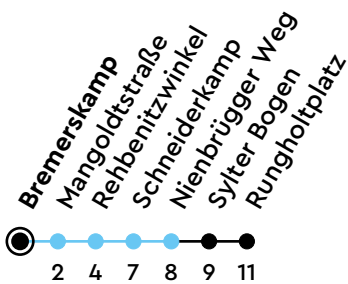

61

H Bremerskamp B Richtung Suchsdorf

Uhr	Montag - Freitag	Samstag	Sonn-/Feiertag
4			
5	55		
6	29 59		
7	19 39 59		
8	19 39 59		
9	19 39		
10	04 34		
11	05 35		
12	05 35		
13	05 35		
14	05 35		
15	05 35		
16	05 36		
17	05 35		
18	04 34		
19	04 34		
20	04 40		
21			
22			
23			
0			

Bitte beachten Sie die Sonderfahrpläne von Heiligabend bis Neujahr.

Gültig ab 01.01.2025 (ohne Gewähr)

● Kurzstrecke (gilt nicht Mo-Fr 6-9 Uhr)