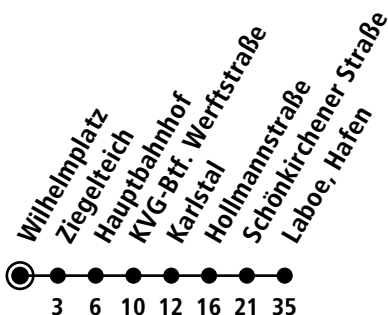

X92

Ⓜ Wilhelmsplatz

Strande ▶ Schilksee ▶ Friedrichsort ▶ Kiel Hbf ▶ Laboe

Uhr	Montag - Freitag	Samstag	Sonn-/Feiertag
4			
5			
6			
7			
8			
9			
10			
11		42	37
12		42	37
13		42	37
14		42	37
15		42	37
16		42	37
17		42	37
18		42	37
19		37 _A	37 _A
20		37 _A	37 _A
21			
22			
23			
0			

Gültig vom 29.05.2024 bis voraussichtlich 20.10.2024 (ohne Gewähr)

A = Fährt bis Hauptbahnhof

● Kurzstreckentickets haben auf dieser Linie keine Gültigkeit.

KVG Kieler Verkehrsgesellschaft mbH
Werftstraße 233-243 · 24143 Kiel
☎ 0431/2203-2203 · www.kvg-kiel.de