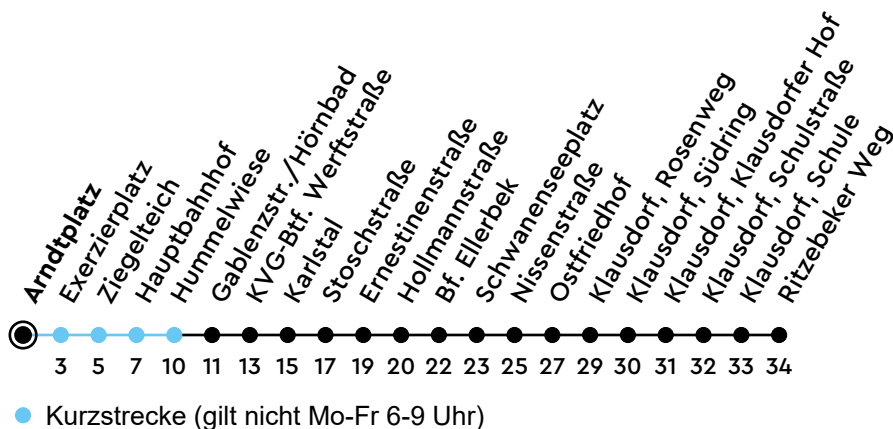

22 Arndtplatz Richtung Schwentinental

Uhr	Montag - Freitag	Samstag	Sonn-/Feiertag
4			
5	23 55	23 53	53
6	25 55	23 53	53
7	25 55	23 53	53
8	25 55	23	23 53
9	30	00 30	23 53
10	00 30	00 30	23 53
11	00 30	00 30	23 53
12	00 30	00 30	23 53
13	00 30	00 30	23 53
14	00 30 54	00 30	23 53
15	24 54	00 30	23 53
16	24 55	00 30	23 53
17	25 55	00 30	23 53
18	25 55	00 30	23 53
19	25 55	00 30	23 53
20	23 53	00 23 53	23 53
21	23 53	23 53	23 53
22	23 53	23 53	23 53
23	23 53	23 53	23 53
0			

Bitte beachten Sie die Sonderfahrpläne von Heiligabend bis Neujahr.

Gültig ab 28.04.2025 (ohne Gewähr)

ECHTZEIT

NAH.SH

KVG Kieler Verkehrsgesellschaft mbH
 Werftstraße 233-243 · 24143 Kiel
 ☎ 0431 2203-2203 · www.kvg-kiel.de