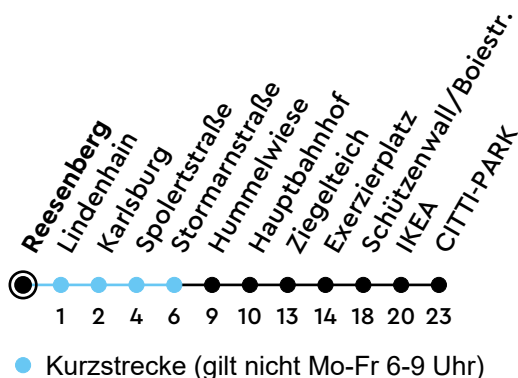

43 Reesenberg Richtung CITTI-PARK

Uhr	Montag - Freitag	Samstag	Sonn-/Feiertag
4	52 _A		
5	22 _A 55		
6	25 55	22 52	37 _A
7	24 54	22 52	37 _A
8	25 55	22 55	37 _A
9	25 55	25 55	37 _A
10	25 55	25 55	37 _A
11	25 55	25 55	37 _A
12	25 55	25 55	37 _A
13	25 55	25 55	37 _A
14	24 54	25 55	37 _A
15	24 54	25 55	37 _A
16	24 55	25 55	37 _A
17	25 55	25 55	37 _A
18	25 55	25 55	37 _A
19	25 57 _A	25 57 _A	37 _A
20	37 _A	37 _A	37 _A
21	37 _A	37 _A	37 _A
22	37 _A	37 _A	37 _A
23	37 _A	37 _A	37 _A
0			

Gültig ab 28.04.2025 (ohne Gewähr)

A = Fährt bis Hauptbahnhof

NAH.SH

KVG Kieler Verkehrsgesellschaft mbH
Werftstraße 233-243 · 24143 Kiel
☎ 0431 2203-2203 · www.kvg-kiel.de

ECHTZEIT