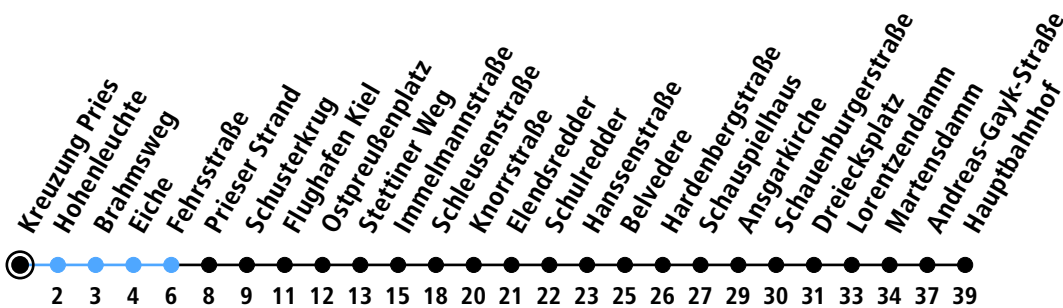

Uhr	Montag - Freitag	Samstag	Sonn-/Feiertag
4	39		
5	09 43	09	09
6	08 28 48	09	09
7	08 28 48	09	09
8	08 28 53	09	09
9	23 53	02	09
10	23 53	02	09
11	23 53	02	09
12	23 53	02	09
13	18 38 58	02	09
14	18 38 58	02	09
15	18 38 58	02	09
16	18 38 58	02	09
17	18 38 58	02	09
18	23 53	02	09
19	23	02	09
20	09	09	09
21	09	09	09
22	09	09	09
23			
0			

Gültig ab 01.09.2024 (ohne Gewähr)

● Kurzstrecke (gilt nicht Mo-Fr 6-9 Uhr)