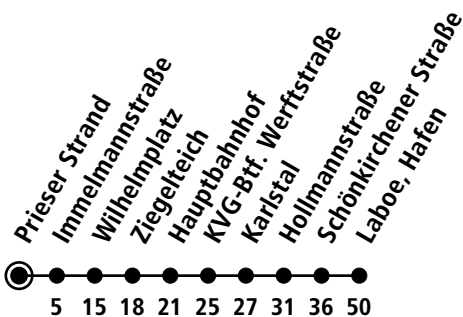

Uhr	Montag - Freitag	Samstag	Sonn-/Feiertag
4			
5			
6			
7			
8			
9			
10			
11		27	22
12		27	22
13		27	22
14		27	22
15		27	22
16		27	22
17		27	22
18		27	22
19		22 _A	22 _A
20		22 _A	22 _A
21			
22			
23			
0			

Gültig vom 29.05.2024 bis voraussichtlich 20.10.2024 (ohne Gewähr)

A = Fährt bis Hauptbahnhof

● Kurzstreckentickets haben auf dieser Linie keine Gültigkeit.