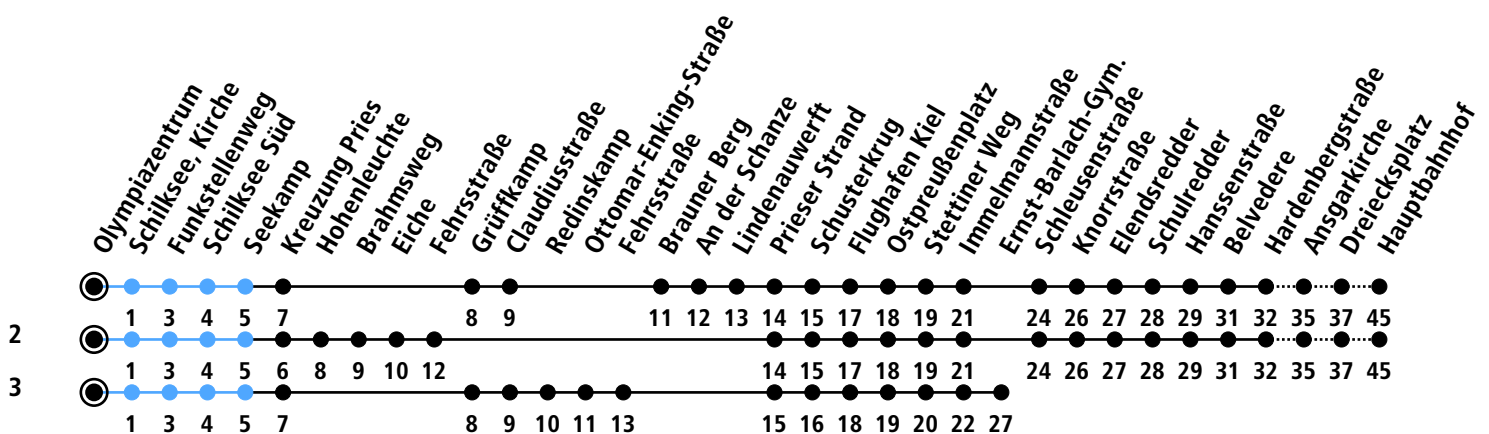

Uhr	Montag - Freitag	Samstag	Sonn-/Feiertag
4	34 ² 49		34
5	04 ² 26 41 ² 56	04 ² 34	04 ² 34
6	11 ² 26 41 ² 56	04 ² 34	04 ² 34
7	11 ² 26 28 ³ _A 41 ² 56	04 ² 34	04 ² 34
8	11 ² 26 41 ² 56	04 ² 26 56 ²	04 ² 34
9	11 ² 26 41 ² 56	26 56 ²	04 ² 34
10	11 ² 26 41 ² 56	26 56 ²	04 ² 34
11	11 ² 26 41 ² 56	26 56 ²	04 ² 34
12	11 ² 26 41 ² 56	26 56 ²	04 ² 34
13	11 ² 26 41 ² 56	26 56 ²	04 ² 34
14	11 ² 26 41 ² 56	26 56 ²	04 ² 34
15	11 ² 26 41 ² 56	26 56 ²	04 ² 34
16	11 ² 26 41 ² 56	26 56 ²	04 ² 34
17	11 ² 26 41 ² 56	26 56 ²	04 ² 34
18	11 ² 26 41 ² 56	26 56 ²	04 ² 34
19	11 ² 34	34	04 ² 34
20	04 ² 34	04 ² 34	04 ² 34
21	04 ² 34	04 ² 34	04 ² 34
22	04 ² 34	04 ² 34	04 ² 34
23			
0			

Gültig ab 29.05.2024 (ohne Gewähr)

A = Nur an Schultagen; fährt bis Ernst-Barlach-Gymnasium

● Kurzstrecke (gilt nicht Mo-Fr 6-9 Uhr)