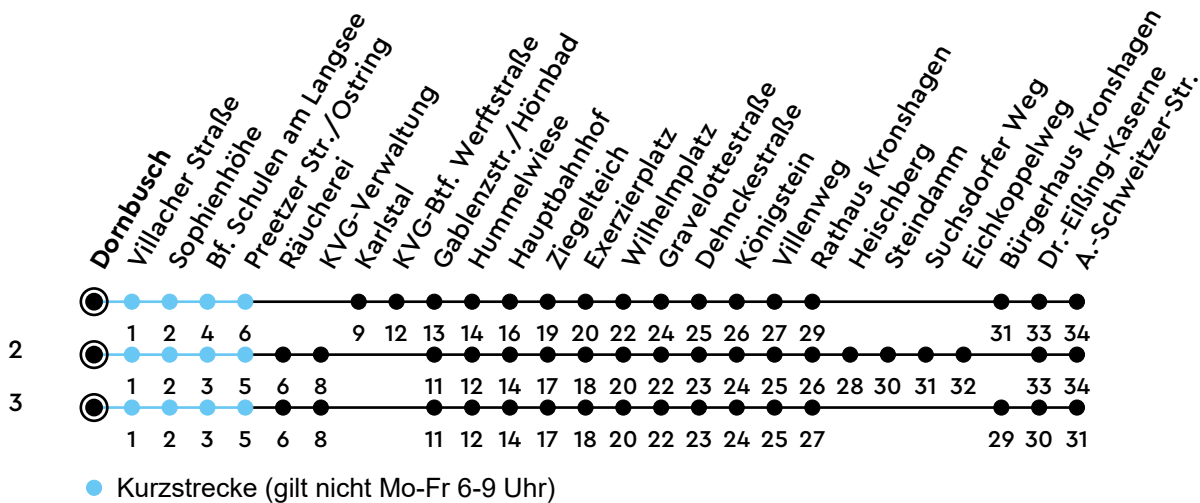

# 34 Dornbusch A Richtung Kronshagen

Uhr	Montag - Freitag	Samstag	Sonn-/Feiertag
4			
5	08 38 55	08 38	16 <sup>3</sup> 46 <sup>3</sup>
6	15 35 54	08 38	46 <sup>3</sup>
7	14 34 55	08 38	46 <sup>3</sup>
8	15 35 55	08 35 55	16 <sup>3</sup> 46 <sup>3</sup>
9	14 34 55	15 35 55	16 <sup>3</sup> 46 <sup>3</sup>
10	15 35 55	15 35 55	16 <sup>3</sup> 46 <sup>3</sup>
11	15 35 55	15 35 55	16 <sup>3</sup> 46 <sup>3</sup>
12	15 35 54	15 35 55	16 <sup>3</sup> 46 <sup>3</sup>
13	14 34 54	15 35 55	16 <sup>3</sup> 46 <sup>3</sup>
14	14 34 54	15 35 55	16 <sup>3</sup> 46 <sup>3</sup>
15	14 35 55	15 35 55	16 <sup>3</sup> 46 <sup>3</sup>
16	15 35 55	15 35 55	16 <sup>3</sup> 46 <sup>3</sup>
17	15 35 55	15 35 55	16 <sup>3</sup> 46 <sup>3</sup>
18	15 35 55	15 35 55	16 <sup>3</sup> 46 <sup>3</sup>
19	15 48 <sup>2</sup>	15 48 <sup>2</sup>	16 <sup>3</sup> 46 <sup>2</sup>
20	16 <sup>2</sup> <sub>A</sub> 46 <sup>2</sup>	16 <sup>2</sup> <sub>A</sub> 46 <sup>2</sup>	16 <sup>2</sup> <sub>A</sub> 46 <sup>2</sup>
21	16 <sup>2</sup> <sub>A</sub> 46 <sup>2</sup>	16 <sup>2</sup> <sub>A</sub> 46 <sup>2</sup>	16 <sup>2</sup> <sub>A</sub> 46 <sup>2</sup>
22	16 <sup>2</sup> <sub>A</sub> 46 <sup>2</sup>	16 <sup>2</sup> <sub>A</sub> 46 <sup>2</sup>	16 <sup>2</sup> <sub>A</sub> 46 <sup>2</sup>
23	31 <sup>2</sup> <sub>A</sub>	31 <sup>2</sup> <sub>A</sub>	31 <sup>2</sup> <sub>A</sub>
0			

Bitte beachten Sie die Sonderfahrpläne von Heiligabend bis Neujahr.

Gültig ab 01.01.2025 (ohne Gewähr)

A = Fährt bis Hauptbahnhof

NAH.SH

KVG Kieler Verkehrsgesellschaft mbH  
Wertstraße 233-243 · 24143 Kiel  
☎ 0431/2203-2203 · www.kvg-kiel.de

ECHTZEIT: