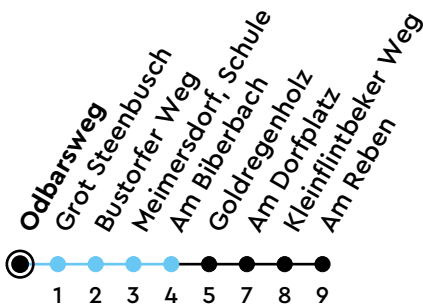

41

H Odbarsweg B Richtung Meimersdorf

Uhr	Montag - Freitag	Samstag	Sonn-/Feiertag
4			
5			
6	08 39	01	
7	09 39	01	01
8	09 39	01	01
9	09 39	01	01
10	09 39	02	01
11	09 39	02	01
12	09 40	02	01
13	10 40	02	02
14	10 40	02	02
15	10 41	02	02
16	10 40	02	02
17	10 40	02	02
18	10 39	02	02
19	09 39	02	01
20	09	02	01
21	01	01	01
22	01	01	01
23	01	01	01
0			

Bitte beachten Sie die Sonderfahrpläne von Heiligabend bis Neujahr.

Gültig ab 01.01.2025 (ohne Gewähr)

● Kurzstrecke (gilt nicht Mo-Fr 6-9 Uhr)