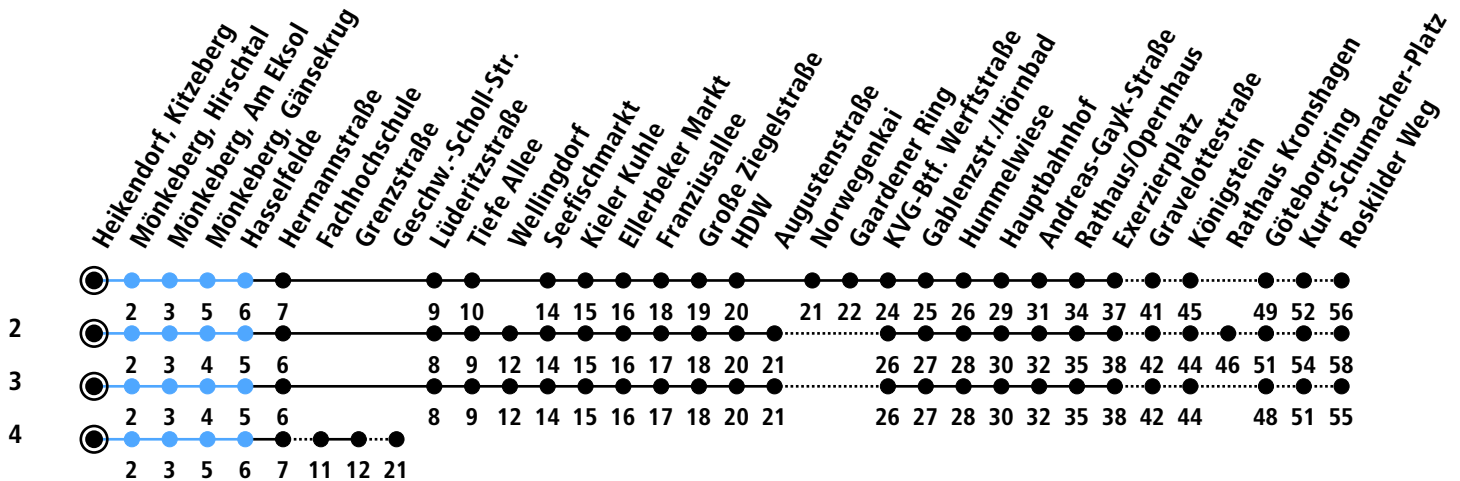

Uhr	Montag - Freitag	Samstag	Sonn-/Feiertag
4	49	45 ³	
5	19 56	15 ³ 45 ³	15 ²
6	26 46	15 ³ 45 ³	15 ² 45 ²
7	06 10 ⁴ _A 26 46	15 ³ 45 ³	15 ³ 45 ³
8	06 26 46	19 46	15 ³ 45 ³
9	16 46	16 46	15 ³ 45 ³
10	16 46	16 46	15 ³ 45 ³
11	16 46	16 46	15 ³ 45 ³
12	16 46	16 46	15 ³ 45 ³
13	06 14 _B 26 46	16 46	15 ³ 45 ³
14	06 26 46	16 46	15 ³ 45 ³
15	06 26 46	16 46	15 ³ 45 ³
16	06 26 46	16 46	15 ³ 45 ³
17	06 26 46	16 46	15 ³ 45 ³
18	16 46	16 46	15 ³ 45 ³
19	16 45 ²	16 45 ²	15 ² 45 ²
20	15 ² 45 ²	15 ² 45 ²	15 ² 45 ²
21	15 ² 45 ²	15 ² 45 ²	15 ² 45 ²
22	15 ² 45 ² _C	15 ² 45 ² _C	15 ² 45 ² _C
23			
0			

Gültig ab 01.09.2024 (ohne Gewähr)

A = Nur an Schultagen

C = Fährt bis Hauptbahnhof

B = Nur an Schultagen; fährt bis Hauptbahnhof

● Kurzstrecke (gilt nicht Mo-Fr 6-9 Uhr)