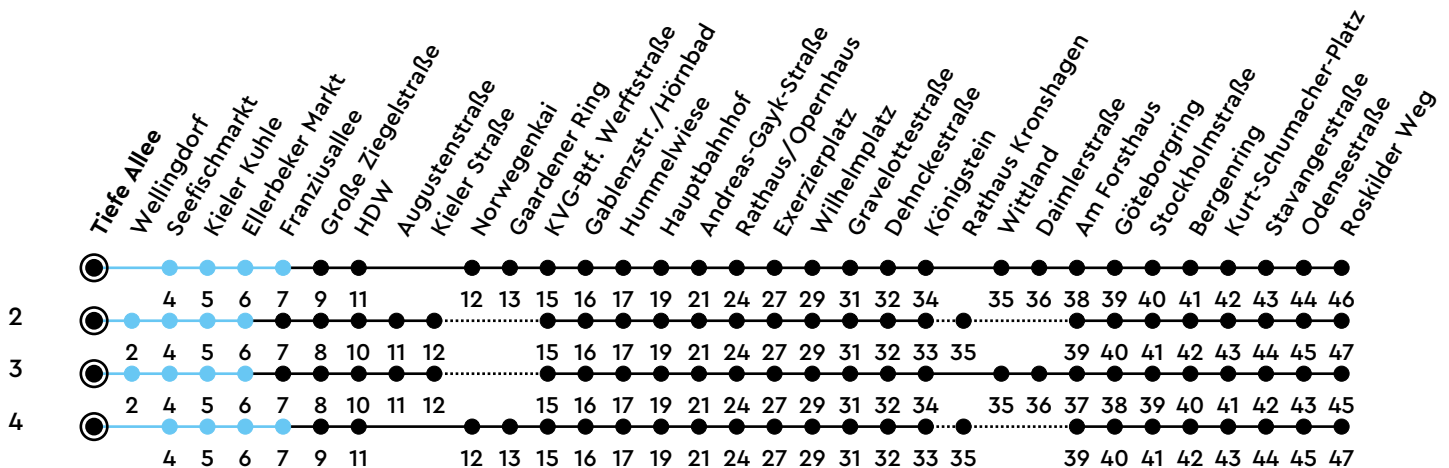

14

H Tiefe Allee A Richtung Mettenhof

Uhr	Montag - Freitag	Samstag	Sonn-/Feiertag
4	58	56 ³	
5	28	26 ³ 56 ³	26 ²
6	00 30 54	26 ³ 56 ³	26 ² 56 ²
7	14 33 54	26 ³ 56 ³	26 ³ 56 ³
8	14 35 55	28 55	26 ³ 56 ³
9	25 55	25 55	26 ³ 56 ³
10	25 54	25 55	26 ³ 56 ³
11	24 53	25 55	23 ³ 53 ³
12	23 53	25 55	23 ³ 53 ³
13	15 30 _A 35 54	25 55	23 ³ 53 ³
14	14 34 54	25 55	23 ³ 53 ³
15	14 33 53	25 55	23 ³ 53 ³
16	14 35 55	25 55	23 ³ 53 ³
17	15 35 55	25 55	26 ³ 56 ³
18	25 55	25 ⁴ 55 ⁴	26 ³ 56 ³
19	25 53 ²	25 ⁴ 56 ²	26 ² 56 ²
20	23 ² 53 ²	26 ² 56 ²	26 ² 56 ²
21	26 ² 56 ²	26 ² 56 ²	26 ² 56 ²
22	26 ² 56 ² _B	26 ² 56 ² _B	26 ² 56 ² _B
23	26 ² _C	26 ² _C	26 ² _C
0			

Bitte beachten Sie die Sonderfahrpläne von Heiligabend bis Neujahr.

Gültig ab 01.01.2025 (ohne Gewähr)

A = Nur an Schultagen; fährt bis Hauptbahnhof

C = Weiter als Linie N14 bis Mettenhof; fährt bis Hauptbahnhof

B = Fährt bis Hauptbahnhof

● Kurzstrecke (gilt nicht Mo-Fr 6-9 Uhr)

NAH.SH

KVG Kieler Verkehrsgesellschaft mbH
 Wertstraße 233-243 · 24143 Kiel
 ☎ 0431/2203-2203 · www.kvg-kiel.de

ECHTZEIT: