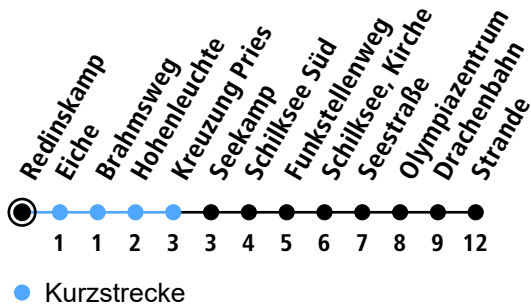

N12

Redinskamp

Eiderbrücke ▶ Hbf ▶ Friedrichsort ▶ Schilksee ▶ Strande

Uhr	Täglich
22	
23	
0	21
1	21
2	21
3	21
4	21
5	

Gültig ab 29.05.2024 (ohne Gewähr)

KVG Kieler Verkehrsgesellschaft mbH
Werftstraße 233-243 · 24143 Kiel
☎ 0431/2203-2203 · www.kvg-kiel.de