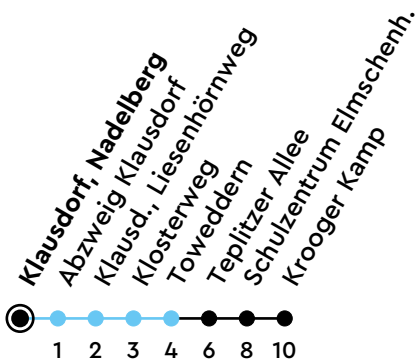

2

H Klausdorf, Nadelberg B Richtung Elmschenhagen

Uhr	Montag - Freitag	Samstag	Sonn-/Feiertag
4			
5	27 57		
6	27 57		
7	21 _A 23 55		
8	27 57		
9	27 57		
10	27 57		
11	27 57		
12	27 55		
13	25 57		
14	27 57		
15	27 57		
16	27 57		
17	27 57		
18	27 57		
19	27		
20			
21			
22			
23			
0			

Bitte beachten Sie die Sonderfahrpläne von Heiligabend bis Neujahr.

Gültig ab 01.01.2025 (ohne Gewähr)

A = Nur an Schultagen; fährt bis Schulzentrum Elmschenh.

● Kurzstrecke (gilt nicht Mo-Fr 6-9 Uhr)