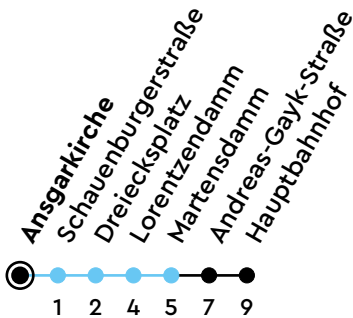

12·13 Ansgarkirche A Richtung Kiel Hbf

Uhr	Montag - Freitag	Samstag	Sonn-/Feiertag
4			
5	06 21 36 58	06 36	06 36
6	13 28 38 48 58	06 36	06 36
7	08 18 28 37 47 57	06 36	06 36
8	07 17 27 37 47 57	06 36	06 36
9	08 23 38 53	02 32	06 36
10	08 22 37 52	02 32	06 36
11	08 23 37 53	02 32	06 36
12	08 23 38 53	02 32	06 36
13	07 23 38 48 58	02 31	06 36
14	07 18 28 38 47 57	02 31	06 36
15	07 17 28 38 48 58	02 31	06 36
16	07 17 27 38 48 58	02 32	06 36
17	08 18 28 38 48 58	02 32	06 36
18	08 18 28 38 53	02 32	06 36
19	08 23 38 53	02 32	06 36
20	06 36	06 36	06 36
21	06 36	06 36	06 36
22	06 36	06 36	06 36
23	06 36	06 36	06 36
0			

Bitte beachten Sie die Sonderfahrpläne von Heiligabend bis Neujahr.

Gültig ab 01.01.2025 (ohne Gewähr)

● Kurzstrecke (gilt nicht Mo-Fr 6-9 Uhr)