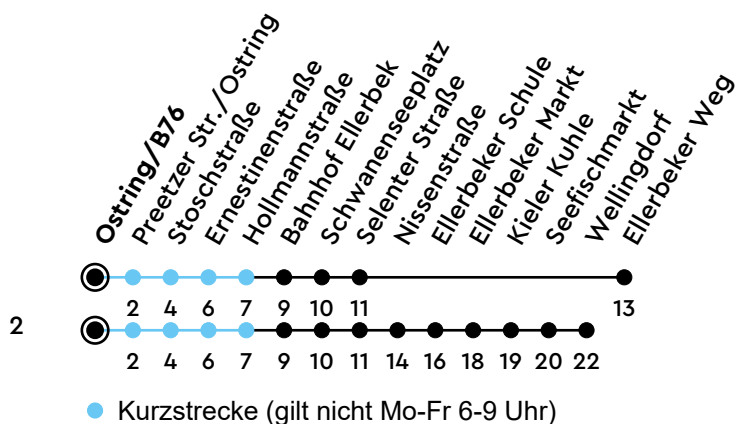

71·72

H Ostring/B76 C

Richtung Ellerbeker Weg/Wellingdorf

Uhr	Montag - Freitag	Samstag	Sonn-/Feiertag
4			
5	28 58 ²	58 ²	
6	26 56 ²	28 58 ²	58
7	26 57 ²	28 58 ²	58
8	26 56 ²	28 58 ²	58
9	26 56 ²	26 56 ²	58
10	26 56 ²	26 56 ²	58
11	26 57 ²	26 56 ²	58
12	27 57 ²	26 56 ²	58
13	26 56 ²	26 56 ²	58
14	27 57 ²	26 56 ²	58
15	27 57 ²	26 56 ²	58
16	27 57 ²	26 56 ²	58
17	27 57 ²	26 56 ²	58
18	26 56 ²	26 56 ²	58
19	26 56	26 56	58
20	28 58	28 58	58
21			
22			
23			
0			

Bitte beachten Sie die Sonderfahrpläne von Heiligabend bis Neujahr.

Gültig ab 01.01.2025 (ohne Gewähr)

NAH.SH

KVG Kieler Verkehrsgesellschaft mbH
 Wertstraße 233-243 · 24143 Kiel
 ☎ 0431/2203-2203 · www.kvg-kiel.de