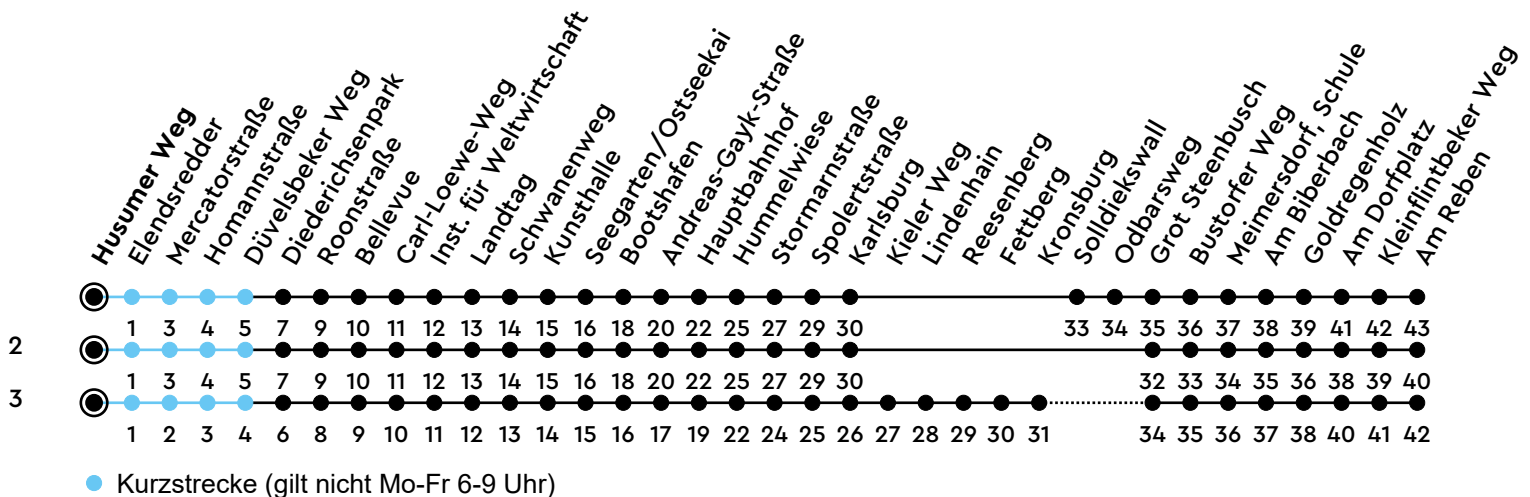

41·42

H Husumer Weg A Richtung Meimersdorf

Uhr	Montag - Freitag	Samstag	Sonn-/Feiertag
4	56 ²	56 ³	56 ³
5	37 52 ²	27 56 ³	56 ³
6	04 19 ² 34 49 ²	27 56 ³	26 56 ³
7	04 19 ² 34 49 ²	27 56 ³	26 56 ³
8	04 19 ² 34 49 ²	27 57 ³	26 56 ³
9	04 19 ² 34 49 ²	27 57 ³	26 56 ³
10	04 19 ² 34 49 ²	27 57 ³	26 56 ³
11	04 19 ² 34 49 ²	27 57 ³	26 56 ³
12	04 19 ² 34 49 ²	27 57 ³	23 56 ³
13	04 19 ² 34 49 ²	27 57 ³	23 56 ³
14	04 19 ² 34 49 ²	27 57 ³	23 56 ³
15	03 19 ² 34 49 ²	27 57 ³	23 56 ³
16	04 19 ² 34 49 ²	27 57 ³	23 56 ³
17	04 19 ² 34 49 ²	27 57 ³	23 56 ³
18	04 19 ² 34 49 ²	27 57 ³	26 56 ³
19	04 19 ² 34 56 ³	27 56 ³	26 56 ³
20	26 56 ³	26 56 ³	26 56 ³
21	26 56 ³	26 56 ³	26 56 ³
22	26 56 _A	26 56 _A	26 56 _A
23	26 _B	26 _B	26 _B
0			

Bitte beachten Sie die Sonderfahrpläne von Heiligabend bis Neujahr.

Gültig ab 01.01.2025 (ohne Gewähr)

A = Weiter als Linie N42 bis Meimersdorf; fährt bis Hauptbahnhof
 B = Fährt bis Hauptbahnhof

NAH.SH

KVG Kieler Verkehrsgesellschaft mbH
 Wertstraße 233-243 · 24143 Kiel
 ☎ 0431/2203-2203 · www.kvg-kiel.de

ECHTZEIT: