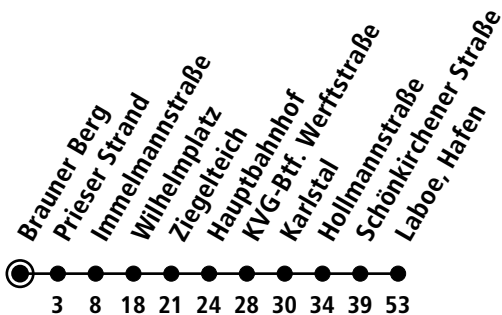

X92

Brauner Berg

Strände ▶ Schilksee ▶ Friedrichsort ▶ Kiel Hbf ▶ Laboe

Uhr	Montag - Freitag	Samstag	Sonn-/Feiertag
4			
5			
6			
7			
8			
9			
10			
11		24	19
12		24	19
13		24	19
14		24	19
15		24	19
16		24	19
17		24	19
18		24	19
19		19 _A	19 _A
20		19 _A	19 _A
21			
22			
23			
0			

Gültig vom 29.05.2024 bis voraussichtlich 20.10.2024 (ohne Gewähr)

A = Fährt bis Hauptbahnhof

● Kurzstreckentickets haben auf dieser Linie keine Gültigkeit.

KVG Kieler Verkehrsgesellschaft mbH
Wertstraße 233-243 · 24143 Kiel
☎ 0431/2203-2203 · www.kvg-kiel.de