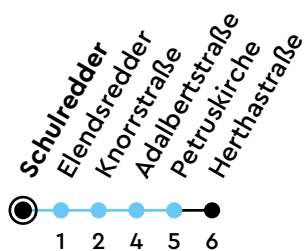

6

H Schulredder B Richtung Wik

Uhr	Montag - Freitag	Samstag	Sonn-/Feiertag
4			
5	56		
6	26		
7	02 33	03 33	
8	03 33	03 33	01
9	02 32	03 35	01
10	02 32	05 35	01
11	02 32	05 35	01
12	02 32	05 35	01
13	02 32	05 35	01
14	02 32	05 35	01
15	02 33	05 35	01
16	03 33	05 35	01
17	03 33	05 35	01
18	02 32	05 35	01
19	02 32		01
20	02 32		
21			
22			
23			
0			

Bitte beachten Sie die Sonderfahrpläne von Heiligabend bis Neujahr.

Gültig ab 01.01.2025 (ohne Gewähr)

● Kurzstrecke (gilt nicht Mo-Fr 6-9 Uhr)