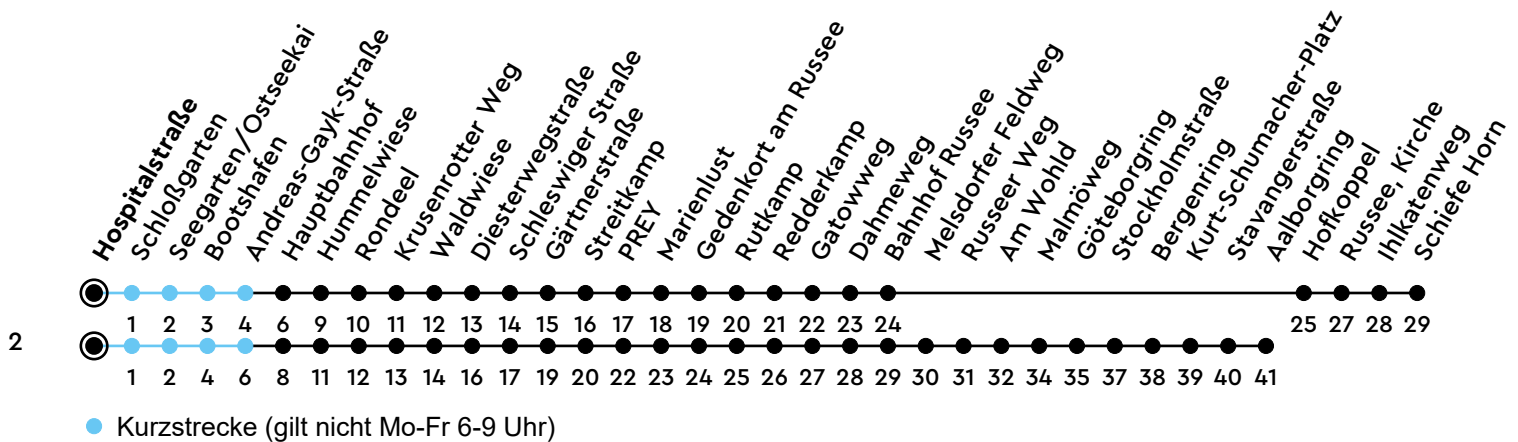

# 61.62

## H Hospitalstraße A Richtung Mettenhof/Russee

Uhr	Montag - Freitag	Samstag	Sonn-/Feiertag
4			
5	09 24 39 <sup>2</sup> 56	24 54	54
6	11 <sup>2</sup> 26 41 <sup>2</sup> 51	24 54	54
7	01 <sup>2</sup> 10 21 <sup>2</sup> 31 41 <sup>2</sup> 51	24 54	54
8	01 <sup>2</sup> 11 21 <sup>2</sup> 31 40 <sup>2</sup> 55	24 57	24 54
9	10 <sup>2</sup> 25 40 <sup>2</sup> 55	27 57	24 54
10	10 <sup>2</sup> 25 40 <sup>2</sup> 55	27 57	24 54
11	10 <sup>2</sup> 25 40 <sup>2</sup> 55	27 57	24 54
12	10 <sup>2</sup> 25 39 <sup>2</sup> 54	27 57	24 54
13	09 <sup>2</sup> 24 40 <sup>2</sup> 55	27 57	24 54
14	08 <sup>2</sup> 23 38 <sup>2</sup> 53	27 57	24 54
15	08 <sup>2</sup> 23 38 <sup>2</sup> 53	27 57	24 54
16	08 <sup>2</sup> 25 40 <sup>2</sup> 55	27 57	24 54
17	10 <sup>2</sup> 25 40 <sup>2</sup> 55	27 57	24 54
18	10 <sup>2</sup> 25 40 <sup>2</sup> 55	27 57	24 54
19	10 <sup>2</sup> 25 40 <sup>2</sup> 55	27 57	24 54
20	09 <sup>2</sup> 24 54	24 54	24 54
21	24 54	24 54	24 54
22	24 54	24 54	24 54
23	39 <sub>A</sub>	39 <sub>A</sub>	39 <sub>A</sub>
0			

Bitte beachten Sie die Sonderfahrpläne von Heiligabend bis Neujahr.

Gültig ab 01.01.2025 (ohne Gewähr)

A = Weiter als Linie N62 bis Russee; fährt bis Hauptbahnhof

NAH.SH

KVG Kieler Verkehrsgesellschaft mbH  
Wertstraße 233-243 · 24143 Kiel  
☎ 0431/2203-2203 · www.kvg-kiel.de