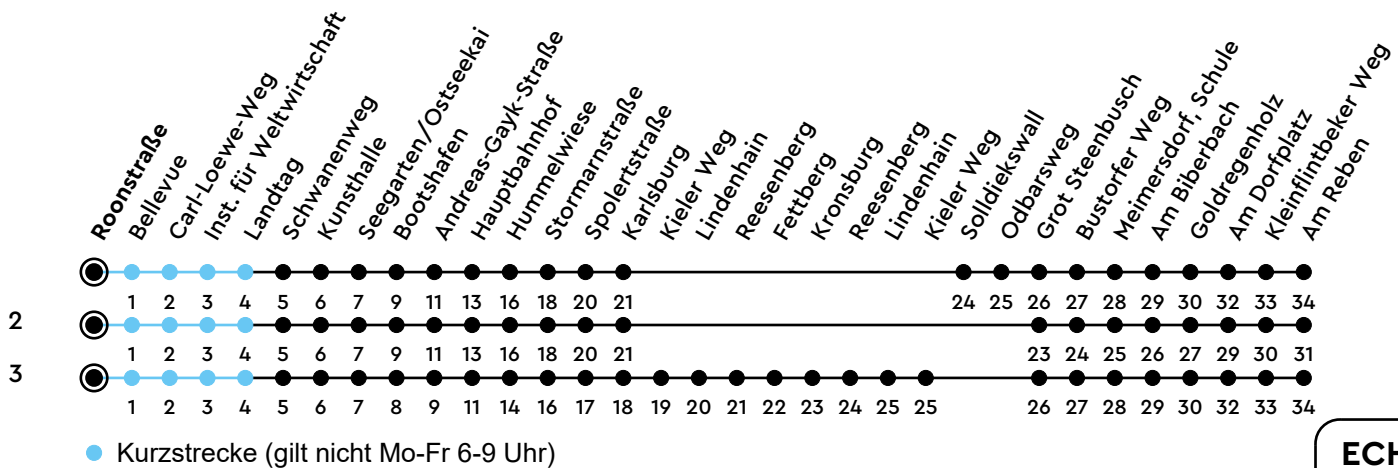

41·42

Roonstraße Richtung Meimersdorf

Uhr	Montag - Freitag	Samstag	Sonn-/Feiertag
4			
5	04 ² 45	04 ³ 35	04 ³
6	00 ² 13 28 ² 43 58 ²	04 ³ 35	04 ³ 34
7	13 28 ² 43 58 ²	04 ³ 35	04 ³ 34
8	13 28 ² 43 58 ²	04 ³ 35	04 ³ 34
9	13 28 ² 43 58 ²	06 ³ 36	04 ³ 34
10	13 28 ² 43 58 ²	06 ³ 36	04 ³ 34
11	13 28 ² 43 58 ²	06 ³ 36	04 ³ 34
12	13 28 ² 43 58 ²	06 ³ 36	04 ³ 32
13	13 28 ² 43 58 ²	06 ³ 36	04 ³ 32
14	13 28 ² 43 58 ²	06 ³ 36	04 ³ 32
15	12 28 ² 43 58 ²	06 ³ 36	04 ³ 32
16	13 28 ² 43 58 ²	06 ³ 36	04 ³ 32
17	13 28 ² 43 58 ²	06 ³ 36	04 ³ 32
18	13 28 ² 43 58 ²	06 ³ 36	04 ³ 34
19	13 28 ² 43	06 ³ 36	04 ³ 34
20	04 ³ 34	04 ³ 34	04 ³ 34
21	04 ³ 34	04 ³ 34	04 ³ 34
22	04 ³ 34	04 ³ 34	04 ³ 34
23	04 ³ 34	04 ³ 34	04 ³ 34
0	04 _A 34 _B	04 _A 34 _B	04 _A 34 _B

Bitte beachten Sie die Sonderfahrpläne von Heiligabend bis Neujahr.

Gültig ab 28.04.2025 (ohne Gewähr)

A = Weiter als Linie N42 bis Meimersdorf; fährt bis Hauptbahnhof

B = Fährt bis Hauptbahnhof

ECHTZEIT

NAH.SH