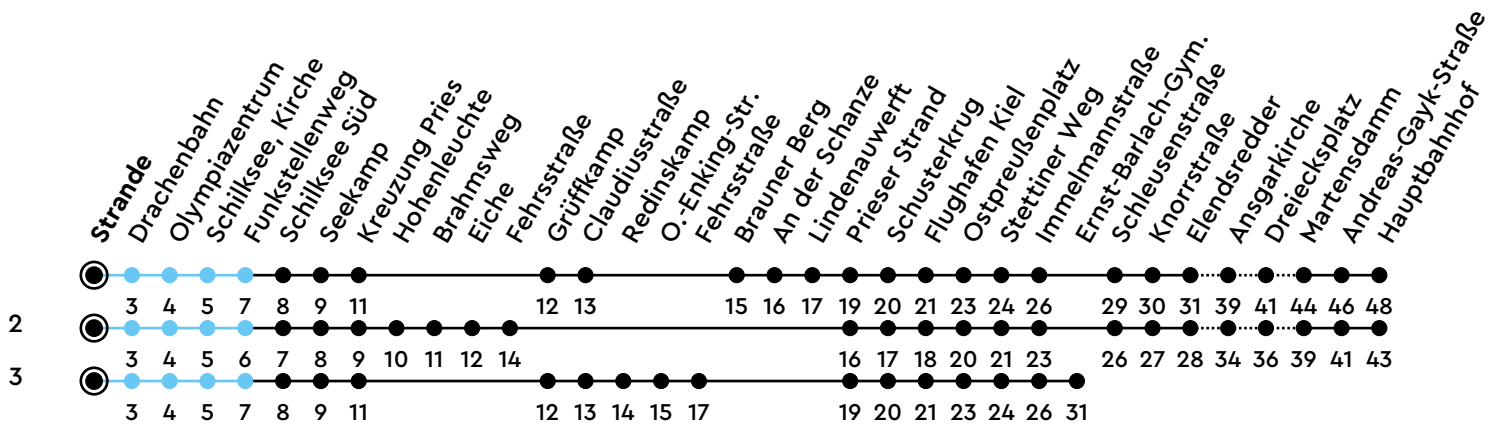

12·13

Strande Richtung Kiel Hbf

Uhr	Montag - Freitag	Samstag	Sonn-/Feiertag
4	46	31	31
5	19	02 ² 31	02 ² 31
6	00 ² 29 58 ²	02 ² 31	02 ² 31
7	24 ³ _A 27 58 ²	02 ² 31 58 ²	02 ² 31
8	29 59	23 53	02 ² 31 58 ²
9	29 57	23 53	27 58 ²
10	29 57	23 53	27 58 ²
11	29 59	23 53	27 57
12	27 59	23 53	27 57
13	28 ² 59	23 53	27 57
14	28 ² 59	23 53	27 57
15	28 ² 59	23 53	27 57
16	30 ² 59	23 53	27 57
17	30 ² 59	23 53	27 57
18	29 59	23 53	27 57
19	27 58 ²	27 58 ²	31
20	31	31	02 ² 31
21	02 ² 31	02 ² 31	02 ² 31
22	02 ² 31	02 ² 31	02 ² 31
23	02 ² 31	02 ² 31	02 ² 31
0	02 ²	02 ²	02 ²

Bitte beachten Sie die Sonderfahrpläne von Heiligabend bis Neujahr.

Gültig ab 28.04.2025 (ohne Gewähr)

A = Nur an Schultagen

● Kurzstrecke (gilt nicht Mo-Fr 6-9 Uhr)