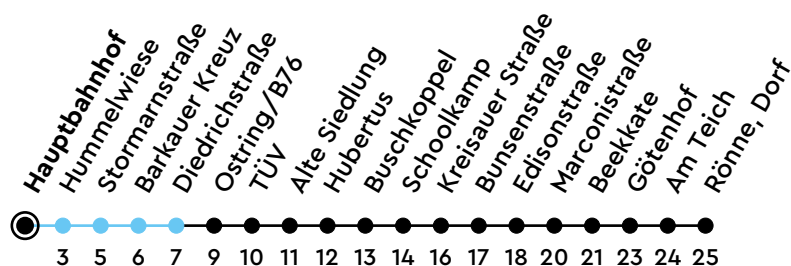

45 Hauptbahnhof C3 Richtung Wellsee/Rönne

Uhr	Montag - Freitag	Samstag	Sonn-/Feiertag
4	50	50	
5	20 _A 35 50 _A	35 _A	05
6	00 20 _A 40	05 35 _A	05
7	00 _A 20 _A 40	05 35 _A	05
8	00 _A 20 40 _A	05 35 _A	05 35 _A
9	00 20 _A 40	00 30 _A	05 35 _A
10	00 _A 20 40 _A	00 30 _A	05 35 _A
11	00 20 _A 40	00 30 _A	05 35 _A
12	00 _A 20 _A 40	00 30 _A	05 35 _A
13	00 _A 20 40	00 30 _A	05 35 _A
14	00 _A 20 40 _A	00 30 _A	05 35 _A
15	00 20 _A 40	00 30 _A	05 35 _A
16	00 _A 20 40 _A	00 30 _A	05 35 _A
17	00 20 _A 40	00 30 _A	05 35 _A
18	00 _A 20 40 _A	00 30 _A	05 35 _A
19	00 20 _A 40 _A	00 30 _A	05
20	00 35 _A	00	05
21	05 35 _A	05	05
22	05 35 _A	05	05
23	05	05	05
0			

Bitte beachten Sie die Sonderfahrpläne von Heiligabend bis Neujahr.

Gültig ab 01.01.2025 (ohne Gewähr)

A = Fährt bis Edisonstraße

● Kurzstrecke (gilt nicht Mo-Fr 6-9 Uhr)