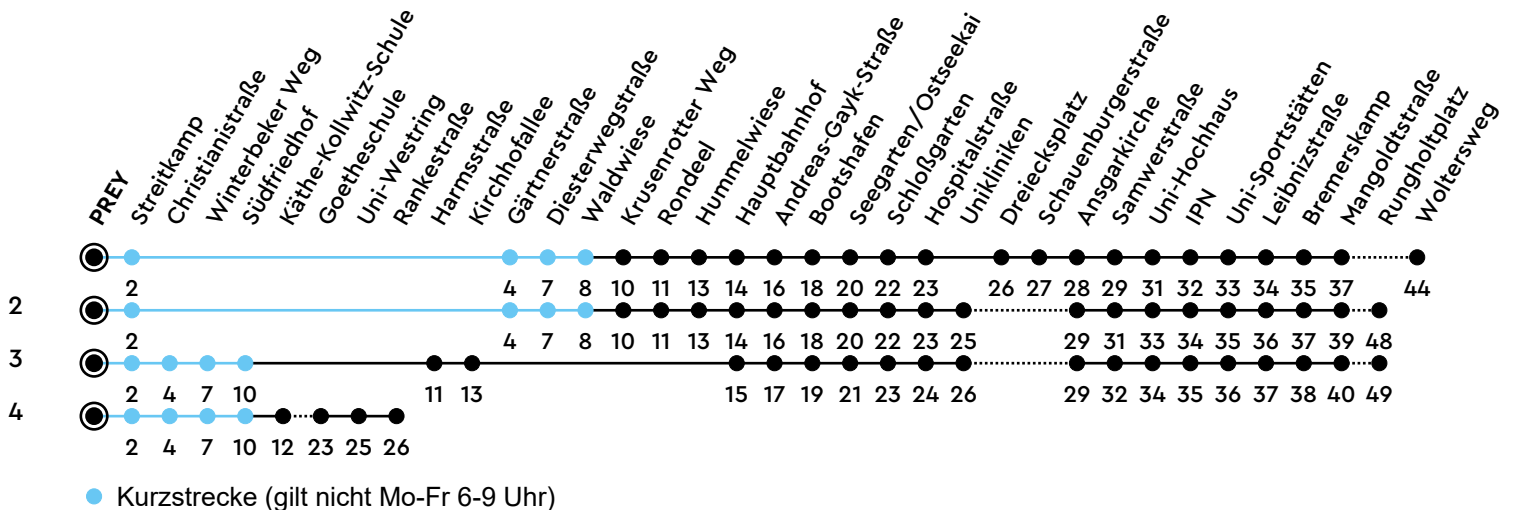

# 61.62

**H** PREY A

Richtung Suchsdorf/Projensdorf

Uhr	Montag - Freitag	Samstag	Sonn-/Feiertag
4			
5	05 20 <sup>2</sup> 35 52 <sup>2</sup>	20 50	50
6	12 22 <sup>2</sup> 32 42 <sup>2</sup> 51	20 50	50
7	01 <sup>2</sup> 10 15 <sup>4</sup> <sub>A</sub> 20 <sup>3</sup> 30 40 <sup>2</sup> 50	20 50	50
8	01 <sup>2</sup> 11 21 <sup>2</sup> 32 42 <sup>2</sup> 52	20 42	20 50
9	02 <sup>2</sup> 12 27 <sup>2</sup> 42 57 <sup>2</sup>	12 42	20 50
10	12 27 <sup>2</sup> 42 57 <sup>2</sup>	12 42	20 50
11	12 27 <sup>2</sup> 42 57 <sup>2</sup>	12 42	20 50
12	12 27 <sup>2</sup> 42 57 <sup>2</sup>	11 41	20 50
13	12 27 <sup>2</sup> 42 57 <sup>2</sup>	11 41	17 47
14	12 27 <sup>2</sup> 42 57 <sup>2</sup>	12 42	20 50
15	12 27 <sup>2</sup> 42 57 <sup>2</sup>	12 42	20 50
16	12 27 <sup>2</sup> 42 57 <sup>2</sup>	12 42	20 50
17	12 27 <sup>2</sup> 42 57 <sup>2</sup>	12 42	20 50
18	12 27 <sup>2</sup> 42 57 <sup>2</sup>	12 42	20 50
19	12 27 <sup>2</sup> 42	12 42	20 50
20	05 <sup>2</sup> 20 50	20 50	20 50
21	20 50	20 50	20 50
22	20 50	20 50	20 50
23	35 <sub>B</sub>	35 <sub>B</sub>	35 <sub>B</sub>
0			

Bitte beachten Sie die Sonderfahrpläne von Heiligabend bis Neujahr.

Gültig ab 01.01.2025 (ohne Gewähr)

A = Nur an Schultagen

B = Weiter als Linie N62 bis Projensdorf; fährt bis Hauptbahnhof

NAH.SH

KVG Kieler Verkehrsgesellschaft mbH  
 Wertstraße 233-243 · 24143 Kiel  
 ☎ 0431/2203-2203 · www.kvg-kiel.de